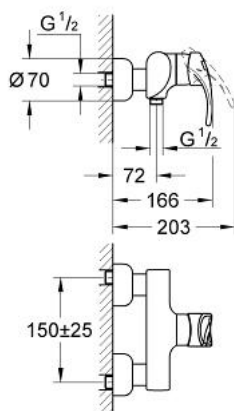

33 601 Z00 CHIARA BATERIE DUȘ MONOCOMANDĂ 1/2"

DESCRIEREA PRODUSULUI

- Colour: eurobrass
- montare pe perete
- cartuș ceramic de 46 mm cu GROHE SilkMove
- limitator de debit reglabil
- scurgere duș inferioară 1/2"
- valve unic-sens integrate în ieșirea pentru duș de 1/2"
- conexiuni excentrice
- limitator de temperatură opțional cu nr. de referință 46 308
- suprafață GROHE LongLife

33 601 Z00 CHIARA BATERIE DUȘ MONOCOMANDĂ 1/2"

PIESE DE SCHIMB , iulie 2001 – now

- 1: Braț (Spare part-nr. 46229YA0)
- 1.1: Capac de acoperire (Spare part-nr. 46230YY0)
- 2: Cartuș (Spare part-nr. 46048000)
- 3: capac (Spare part-nr. 46242Z00)
- 4: Racord cu șurub 1/2" (Spare part-nr. 45044000)
- 4.1: etanșare Ø15 x Ø2 (Spare part-nr. 0311900M)
- 5: Conexiuni excentrice (Spare part-nr. 12023Z00)
- 5.1: Șild (Spare part-nr. 47455Z00)
- 6: Ventil de reținere (Spare part-nr. 08565000)
- 7: Limitator de temperatură (Spare part-nr. 46308000)*
- 8: Set-extindere, 30 mm (Spare part-nr. 46238Z00)*