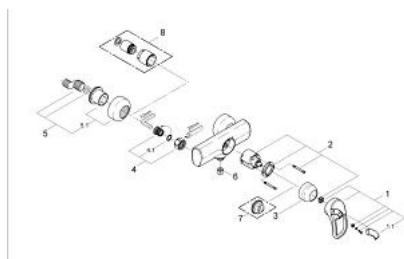

33 601 Z00 CHIARA BATERIE DUȘ MONOCOMANDĂ 1/2"

DESCRIEREA PRODUSULUI

- Colour: eurobrass
- montare pe perete
- cartuș ceramic de 46 mm cu GROHE SilkMove
- limitator de debit reglabil
- scurgere duș inferioară 1/2"
- valve unic-sens integrate în ieșirea pentru duș de 1/2"
- conexiuni excentrice
- limitator de temperatură opțional cu nr. de referință 46 308
- suprafață GROHE LongLife

33 601 Z00 CHIARA BATERIE DUȘ MONOCOMANDĂ 1/2"

PIESE DE SCHIMB , iulie 2001 – now

- 1: Braț (Spare part-nr. 46229YA0)
- 1.1: Capac de acoperire (Spare part-nr. 46230YY0)
- 2: Cartuș (Spare part-nr. 46048000)
- 3: capac (Spare part-nr. 46242Z00)
- 4: Racord cu șurub 1/2" (Spare part-nr. 45044000)
- 4.1: etanșare Ø15 x Ø2 (Spare part-nr. 0311900M)
- 5: Conexiuni excentrice (Spare part-nr. 12023Z00)
- 5.1: Șild (Spare part-nr. 47455Z00)
- 6: Ventil de reținere (Spare part-nr. 08565000)
- 7: Limitator de temperatură (Spare part-nr. 46308000)*
- 8: Set-extindere, 30 mm (Spare part-nr. 46238Z00)*