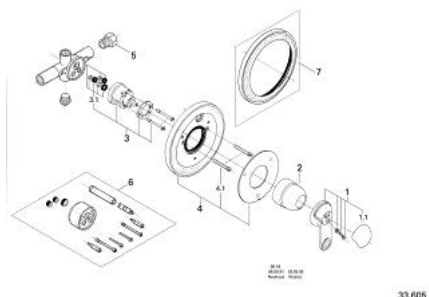

33 605 L00 EUROTREND BATERIE DUȘ MONOCOMANDĂ 1/2"

DESCRIEREA PRODUSULUI

- Colour: alb
- montaj pe perete
- cartuş ceramic de 46 mm cu GROHE SilkMove
- scurgere superioară și inferioară 1/2"
- ornament
- suprafață GROHE LongLife

33 605 L00 EUROTREND BATERIE DUȘ MONOCOMANDĂ 1/2"

PIESE DE SCHIMB , ianuarie 1988 – now

- 1: Braț (Spare part-nr. 46210L00)
- 1.1: Capac de acoperire (Spare part-nr. 46211L00)
- 2: capac (Spare part-nr. 01124L00)
- 3: Cartuș (Spare part-nr. 46048000)
- 3.1: kit de etanșare (Spare part-nr. 46209000)
- 4: Șild de Ø170 (Spare part-nr. 46228L00)
- 4.1: șuruburi M5x50 (Spare part-nr. 46227000)
- 5: Conector filetat (Spare part-nr. 00136000)
- 6: Set-extindere 1/2", 25 mm (Spare part-nr. 46120000)*
- 7: inel de compensare Ø173x16 (Spare part-nr. 46179L00)*