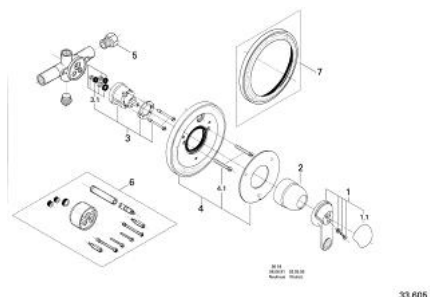

## 33 605 X00 EUROTREND BATERIE DUȘ MONOCOMANDĂ 1/2"

### DESCRIEREA PRODUSULUI

- montaj pe perete
- cartuș ceramic de 46 mm cu GROHE SilkMove
- scurgere superioară și inferioară 1/2"
- ornament
- suprafață GROHE LongLife

### PIESE DE SCHIMB , ianuarie 1988 – now

- 1: Braț (Spare part-nr. 46210X00)
- 1.1: Capac de acoperire (Spare part-nr. 46211X00)
- 2: capac (Spare part-nr. 01124X00)
- 3: Cartuș (Spare part-nr. 46048000)
- 3.1: kit de etanșare (Spare part-nr. 46209000)
- 4: Șild de Ø170 (Spare part-nr. 46228X00)
- 4.1: șuruburi M5x50 (Spare part-nr. 46227000)
- 5: Conector filetat (Spare part-nr. 00136000)
- 6: Set-extindere 1/2", 25 mm (Spare part-nr. 46120000)\*
- 7: inel de compensare Ø173x16 (Spare part-nr. 46179X00)\*