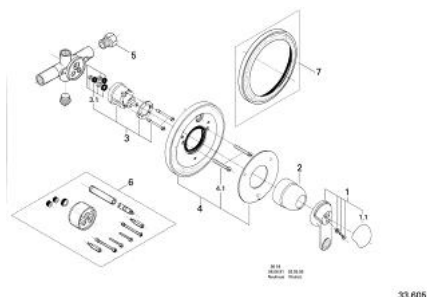

Pure Freude
an Wasser

33 605 Y00 EUROTREND BATERIE DUȘ MONOCOMANDĂ 1/2"

DESCRIEREA PRODUSULUI

- montaj pe perete
- cartuș ceramic de 46 mm cu GROHE SilkMove
- scurgere superioară și inferioară 1/2"
- ornament
- suprafață GROHE LongLife

33 605 Y00 EUROTREND BATERIE DUȘ MONOCOMANDĂ 1/2"

PIESE DE SCHIMB , ianuarie 1988 – now

- 1: Braț (Spare part-nr. 46210Y00)
 - 1.1: Capac de acoperire (Spare part-nr. 46211Y00)
 - 2: capac (Spare part-nr. 01124Y00)
 - 3: Cartuș (Spare part-nr. 46048000)
 - 3.1: kit de etanșare (Spare part-nr. 46209000)
 - 4: Șild de Ø170 (Spare part-nr. 46228Y00)
 - 4.1: șuruburi M5x50 (Spare part-nr. 46227000)
 - 5: Conector filetat (Spare part-nr. 00136000)
 - 6: Set-extindere 1/2", 25 mm (Spare part-nr. 46120000)*
 - 7: inel de compensare Ø173x16 (Spare part-nr. 46179Y00)*
- * Optional accessories