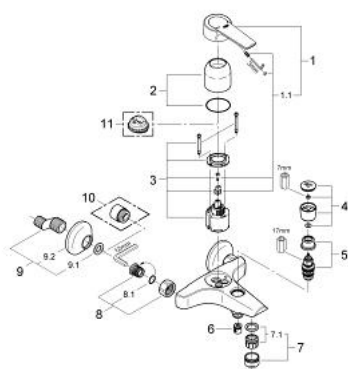

33 606 000 EUROSTYLE BATERIE CADĂ MONOCOMANDĂ 1/2"

DESCRIEREA PRODUSULUI

- Colour: cromat
- montare pe perete
- cartuş ceramic de 46 mm cu GROHE SilkMove
- limitator de debit reglabil
- reglare debit minim de aproximativ 2.5 l/min
- divertor cu revenire automată: cadă/duş
- aerator
- valve unic-sens integrate în ieşirea pentru duş de 1/2"
- conexiuni excentrice
- protecție împotriva refluxului
- limitator de temperatură opțional cu nr. de referință 46 308
- suprafață GROHE LongLife

33 606 000 EUROSTYLE BATERIE CADĂ MONOCOMANDĂ 1/2"

PIESE DE SCHIMB , decembrie 2003 – now

- 1: Braț (Spare part-nr. 46458000)
- 1.1: Set de fixare (Spare part-nr. 46335000)
- 2: capac (Spare part-nr. 46243000)
- 3: Cartuș (Spare part-nr. 46048000)
- 4: Buton de comutare (Spare part-nr. 46007000)
- 5: Comutator (Spare part-nr. 08915000)
- 6: Ventil de reținere (Spare part-nr. 45481000)
- 7: Aerator (Spare part-nr. 13927000)
- 7.1: kit de înlocuire pentru aerator M28x1 (Spare part-nr. 45029000)
- 8: Racord cu șurub 1/2" (Spare part-nr. 45044000)
- 8.1: etanșare Ø15 x Ø2 (Spare part-nr. 0311900M)
- 9: Conexiuni excentrice (Spare part-nr. 12075000)
- 9.1: etanșare (Spare part-nr. 0138600M)
- 9.2: Șild (Spare part-nr. 0221000M)
- 10: Prolungire 3/4", 20 mm (Spare part-nr. 0713000M)*
- 11: Limitator de temperatură (Spare part-nr. 46308000)*