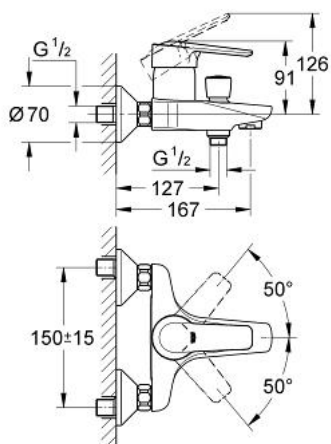

33 606 000 EUROSTYLE BATERIE CADĂ MONOCOMANDĂ 1/2"

DESCRIEREA PRODUSULUI

- Colour: cromat
- montare pe perete
- cartuş ceramic de 46 mm cu GROHE SilkMove
- limitator de debit reglabil
- reglare debit minim de aproximativ 2.5 l/min
- divertor cu revenire automată: cadă/duş
- aerator
- valve unic-sens integrate în ieşirea pentru duş de 1/2"
- conexiuni excentrice
- protecție împotriva refluxului
- limitator de temperatură opțional cu nr. de referință 46 308
- suprafață GROHE LongLife

33 606 000 EUROSTYLE BATERIE CADĂ MONOCOMANDĂ 1/2"

PIESE DE SCHIMB , decembrie 2003 – now

- 1: Braț (Spare part-nr. 46458000)
- 1.1: Set de fixare (Spare part-nr. 46335000)
- 2: capac (Spare part-nr. 46243000)
- 3: Cartuș (Spare part-nr. 46048000)
- 4: Buton de comutare (Spare part-nr. 46007000)
- 5: Comutator (Spare part-nr. 08915000)
- 6: Ventil de reținere (Spare part-nr. 45481000)
- 7: Aerator (Spare part-nr. 13927000)
- 7.1: kit de înlocuire pentru aerator M28x1 (Spare part-nr. 45029000)
- 8: Racord cu șurub 1/2" (Spare part-nr. 45044000)
- 8.1: etanșare Ø15 x Ø2 (Spare part-nr. 0311900M)
- 9: Conexiuni excentrice (Spare part-nr. 12075000)
- 9.1: etanșare (Spare part-nr. 0138600M)
- 9.2: Șild (Spare part-nr. 0221000M)
- 10: Prolungire 3/4", 20 mm (Spare part-nr. 0713000M)*
- 11: Limitator de temperatură (Spare part-nr. 46308000)*