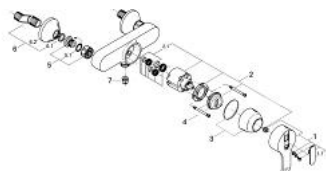

33 610 000 EURODISC BATERIE DUȘ MONOCOMANDĂ 1/2"

DESCRIEREA PRODUSULUI

- Colour: cromat
- montare pe perete
- cartuş ceramic de 46 mm cu GROHE SilkMove
- scurgere duș 1/2"
- valve unic-sens integrate în ieșirea pentru duș de 1/2"
- conexiuni excentrice
- limitator de temperatură opțional cu nr. de referință 46 308
- suprafață GROHE LongLife

33 610 000 EURODISC BATERIE DUȘ MONOCOMANDĂ 1/2"

33 610 000
Eurodisc
Baterie
1/2"

33 610

PIESE DE SCHIMB , ianuarie 1991 – now

- 1: Braț (Spare part-nr. 46183000)
- 1.1: Capac de acoperire (Spare part-nr. 46184000)
- 2: Cartuș (Spare part-nr. 46048000)
- 2.1: kit de etanșare (Spare part-nr. 46209000)
- 3: capac (Spare part-nr. 46242000)
- 4: Limitator de temperatură (Spare part-nr. 46308000)
- 5: Racord cu șurub 1/2" (Spare part-nr. 45044000)
- 5.1: etanșare Ø15 x Ø2 (Spare part-nr. 0311900M)
- 6: Conexiuni excentrice (Spare part-nr. 12075000)
- 6.1: etanșare (Spare part-nr. 0138600M)
- 6.2: Șild (Spare part-nr. 0221000M)
- 7: Ventil de reținere (Spare part-nr. 08565000)