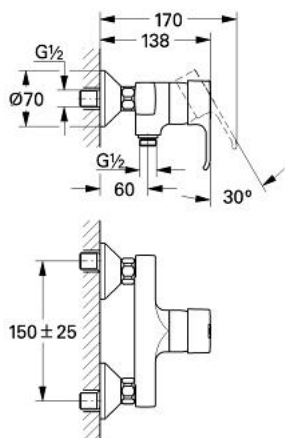

33 610 000 EURODISC BATERIE DUȘ MONOCOMANDĂ 1/2"

DESCRIEREA PRODUSULUI

- Colour: cromat
- montare pe perete
- cartuş ceramic de 46 mm cu GROHE SilkMove
- scurgere duș 1/2"
- valve unic-sens integrate în ieșirea pentru duș de 1/2"
- conexiuni excentrice
- limitator de temperatură opțional cu nr. de referință 46 308
- suprafață GROHE LongLife

33 610 000 EURODISC BATERIE DUȘ MONOCOMANDĂ 1/2"

33 610 000
Eurodisc
Baterie
1/2"

33 610

PIESE DE SCHIMB , ianuarie 1991 – now

- 1: Braț (Spare part-nr. 46183000)
- 1.1: Capac de acoperire (Spare part-nr. 46184000)
- 2: Cartuș (Spare part-nr. 46048000)
- 2.1: kit de etanșare (Spare part-nr. 46209000)
- 3: capac (Spare part-nr. 46242000)
- 4: Limitator de temperatură (Spare part-nr. 46308000)
- 5: Racord cu șurub 1/2" (Spare part-nr. 45044000)
- 5.1: etanșare Ø15 x Ø2 (Spare part-nr. 0311900M)
- 6: Conexiuni excentrice (Spare part-nr. 12075000)
- 6.1: etanșare (Spare part-nr. 0138600M)
- 6.2: Șild (Spare part-nr. 0221000M)
- 7: Ventil de reținere (Spare part-nr. 08565000)