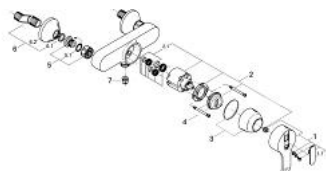

## 33 610 L00 EURODISC BATERIE DUȘ MONOCOMANDĂ 1/2"

### DESCRIEREA PRODUSULUI

- Colour: alb
- montare pe perete
- cartuş ceramic de 46 mm cu GROHE SilkMove
- scurgere duș 1/2"
- valve unic-sens integrate în ieșirea pentru duș de 1/2"
- conexiuni excentrice
- limitator de temperatură opțional cu nr. de referință 46 308
- suprafață GROHE LongLife

## 33 610 L00 EURODISC BATERIE DUȘ MONOCOMANDĂ 1/2"

33 610 L00  
33 610 L00  
33 610 L00

33 610

### PIESE DE SCHIMB , ianuarie 1991 – now

- 1: Braț (Spare part-nr. 46183L00)
- 1.1: Capac de acoperire (Spare part-nr. 46184L00)
- 2: Cartuș (Spare part-nr. 46048000)
- 2.1: kit de etanșare (Spare part-nr. 46209000)
- 3: capac (Spare part-nr. 46242000)
- 4: Limitator de temperatură (Spare part-nr. 46308000)
- 5: Racord cu șurub 1/2" (Spare part-nr. 45044L00)
- 5.1: etanșare Ø15 x Ø2 (Spare part-nr. 0311900M)
- 6: Conexiuni excentrice (Spare part-nr. 12075L00)
- 6.1: etanșare (Spare part-nr. 0138600M)
- 6.2: Șild (Spare part-nr. 02210L0M)
- 7: Ventil de reținere (Spare part-nr. 08565000)