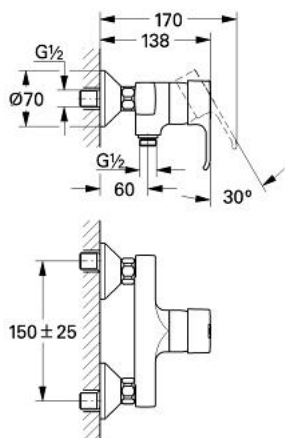

## 33 610 L00 EURODISC BATERIE DUȘ MONOCOMANDĂ 1/2"

### DESCRIEREA PRODUSULUI

- Colour: alb
- montare pe perete
- cartuş ceramic de 46 mm cu GROHE SilkMove
- scurgere duș 1/2"
- valve unic-sens integrate în ieșirea pentru duș de 1/2"
- conexiuni excentrice
- limitator de temperatură opțional cu nr. de referință 46 308
- suprafață GROHE LongLife

## 33 610 L00 EURODISC BATERIE DUȘ MONOCOMANDĂ 1/2"

33 610 L00  
33 610 L00  
33 610 L00

33 610

### PIESE DE SCHIMB , ianuarie 1991 – now

- 1: Braț (Spare part-nr. 46183L00)
- 1.1: Capac de acoperire (Spare part-nr. 46184L00)
- 2: Cartuș (Spare part-nr. 46048000)
- 2.1: kit de etanșare (Spare part-nr. 46209000)
- 3: capac (Spare part-nr. 46242000)
- 4: Limitator de temperatură (Spare part-nr. 46308000)
- 5: Racord cu șurub 1/2" (Spare part-nr. 45044L00)
- 5.1: etanșare Ø15 x Ø2 (Spare part-nr. 0311900M)
- 6: Conexiuni excentrice (Spare part-nr. 12075L00)
- 6.1: etanșare (Spare part-nr. 0138600M)
- 6.2: Șild (Spare part-nr. 02210L0M)
- 7: Ventil de reținere (Spare part-nr. 08565000)