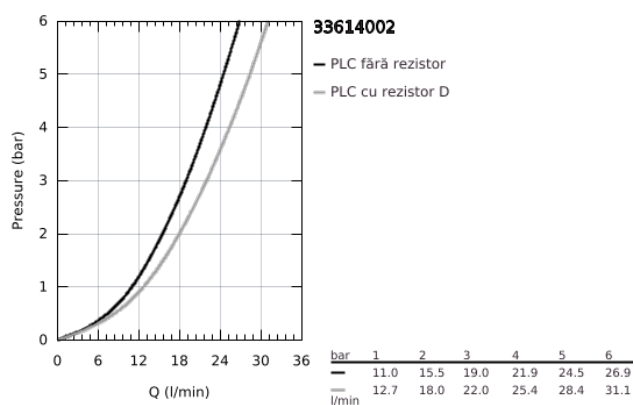

33 614 002 EUROSTYLE COSMOPOLITAN BATERIE CADĂ MONOCOMANDĂ 1/2"

DESCRIEREA PRODUSULUI

- Colour: cromat
- instalare pe o singură gaură
- mâner din metal
- cartuş ceramic de 46 mm cu GROHE SilkMove
- suprafață GROHE LongLife
- limitator de debit reglabil
- reglare debit minim de aproximativ 2.5 l/min
- divertor cu revenire automată: cadă/duș
- aerator
- valve unic-sens integrate în ieșirea pentru duș de 1/2"
- racorduri flexibile de conectare la apă
- protecție împotriva refluxului
- limitator de temperatură opțional cu nr. de referință 46 308

33 614 002 EUROSTYLE COSMOPOLITAN BATERIE CADĂ MONOCOMANDĂ 1/2"

PIESE DE SCHIMB , martie 2010 – now

- 1: Braț (Spare part-nr. 46726000)
 - 2: Cartuș (Spare part-nr. 46588000)
 - 3: Aerator (Spare part-nr. 13952000)
 - 4: Buton de comutare (Spare part-nr. 48022000)
 - 5: Comutator (Spare part-nr. 65655000)
 - 6: Ventil de reținere (Spare part-nr. 08565000)
 - 7: Ansamblu de fixare a tijei nefiletate (Spare part-nr. 46249000)
 - 8: Limitator de temperatură (Spare part-nr. 08791000)*
 - 9: Cheie pentru montare (Spare part-nr. 19017000)*
- * Optional accessories