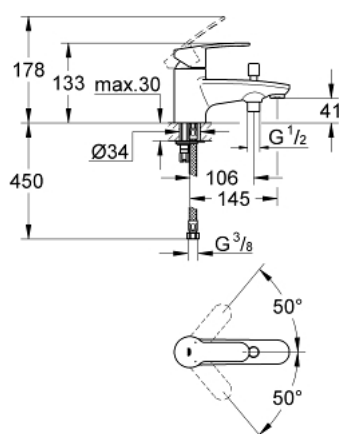

33 614 002 EUROSTYLE COSMOPOLITAN BATERIE CADĂ MONOCOMANDĂ 1/2"

DESCRIEREA PRODUSULUI

- Colour: cromat
- instalare pe o singură gaură
- mâner din metal
- cartuş ceramic de 46 mm cu GROHE SilkMove
- suprafață GROHE LongLife
- limitator de debit reglabil
- reglare debit minim de aproximativ 2.5 l/min
- divertor cu revenire automată: cadă/duș
- aerator
- valve unic-sens integrate în ieșirea pentru duș de 1/2"
- racorduri flexibile de conectare la apă
- protecție împotriva refluxului
- limitator de temperatură opțional cu nr. de referință 46 308

33 614 002 EUROSTYLE COSMOPOLITAN BATERIE CADĂ MONOCOMANDĂ 1/2"

PIESE DE SCHIMB , martie 2010 – now

- 1: Braț (Spare part-nr. 46726000)
 - 2: Cartuș (Spare part-nr. 46588000)
 - 3: Aerator (Spare part-nr. 13952000)
 - 4: Buton de comutare (Spare part-nr. 48022000)
 - 5: Comutator (Spare part-nr. 65655000)
 - 6: Ventil de reținere (Spare part-nr. 08565000)
 - 7: Ansamblu de fixare a tijei nefiletate (Spare part-nr. 46249000)
 - 8: Limitator de temperatură (Spare part-nr. 08791000)*
 - 9: Cheie pentru montare (Spare part-nr. 19017000)*
- * Optional accessories