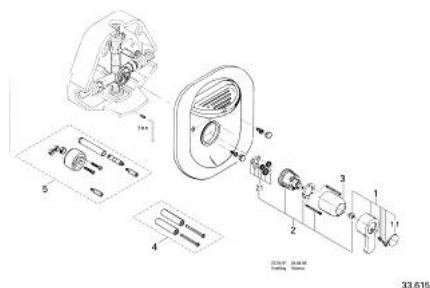

## 33 615 L00 EURODISC BATERIE DUȘ MONOCOMANDĂ 1/2"

### DESCRIEREA PRODUSULUI

- Colour: alb
- montaj pe perete (33 665)
- cartuș ceramic de 46 mm cu GROHE SilkMove
- scurgere superioară și inferioară 1/2"
- unitate de montaj
- compus din:
- cutie pentru montaj pe perete din stirospuma
- inel de montaj
- instalare, testare hidraulică transversală și spălare transversală pentru testare hidraulică și spălare conform DIN 1988
- pentru țevă de legătură din cupru sau fier
- suprafață GROHE LongLife

## 33 615 L00 EURODISC BATERIE DUȘ MONOCOMANDĂ 1/2"

**PIESE DE SCHIMB** , ianuarie 1987 – now

1: Braț 85 (Spare part-nr. 46053L00)

1.1: Capac de acoperire (Spare part-nr. 46063L00)

2: Cartuș (Spare part-nr. 46048000)

2.1: kit de etanșare (Spare part-nr. 46209000)

3: capac (Spare part-nr. 03827L00)

4: Prelungire (Spare part-nr. 46305000)\*

5: Set-extindere 1/2", 25 mm (Spare part-nr. 46047L00)\*

\* Optional accessories