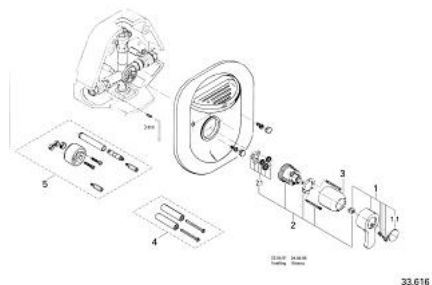

33 616 000 EURODISC BATERIE DUȘ MONOCOMANDĂ 1/2"

DESCRIEREA PRODUSULUI

- Colour: cromat
- montaj pe perete (33 665)
- cartuş ceramic de 46 mm cu GROHE SilkMove
- scurgere superioară și inferioară 1/2"
- unitate de montaj
- compus din:
 - cutie pentru montaj pe perete din stiropumă
 - inel de montaj
 - placă portantă cu legături pre-asamblate
 - pentru Conductă Viega "Sanfix" din sistemul tubular
- instalare, testare hidraulică transversală și spălare transversală pentru testare hidraulică și spălare conform DIN 1988
- 16 x 2.2 mm
- suprafață GROHE LongLife

33 616 000 EURODISC BATERIE DUȘ MONOCOMANDĂ 1/2"

PIESE DE SCHIMB , ianuarie 1987 – now

1: Braț 85 (Spare part-nr. 46053000)

1.1: Capac de acoperire (Spare part-nr. 46063000)

2: Cartuș (Spare part-nr. 46048000)

2.1: kit de etanșare (Spare part-nr. 46209000)

3: capac (Spare part-nr. 03827000)

4: Prelungire (Spare part-nr. 46305000)*

5: Set-extindere 1/2", 25 mm (Spare part-nr. 46047000)*

* Optional accessories