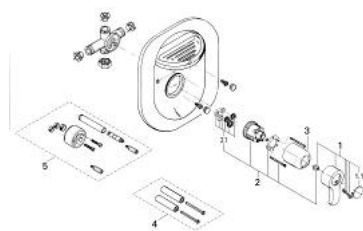

## 33 617 L00 **EURODISC BATERIE DUȘ MONOCOMANDĂ 1/2"**

### **DESCRIEREA PRODUSULUI**

- Colour: alb
- montaj pe perete (33 665)
- cartuș ceramic de 46 mm cu GROHE SilkMove
- scurgere superioară și inferioară 1/2"
- divertor cu revenire automată: cadă/duș
- fără sistem de fixare
- suprafață GROHE LongLife

## 33 617 L00 EURODISC BATERIE DUȘ MONOCOMANDĂ 1/2"

33.617

**PIESE DE SCHIMB** , ianuarie 1987 – now

1: Braț 85 (Spare part-nr. 46053L00)

1.1: Capac de acoperire (Spare part-nr. 46063L00)

2: Cartuș (Spare part-nr. 46048000)

2.1: kit de etanșare (Spare part-nr. 46209000)

3: capac (Spare part-nr. 03827L00)

4: Prelungire (Spare part-nr. 46305000)\*

5: Set-extindere 1/2", 25 mm (Spare part-nr. 46047L00)\*

\* Optional accessories