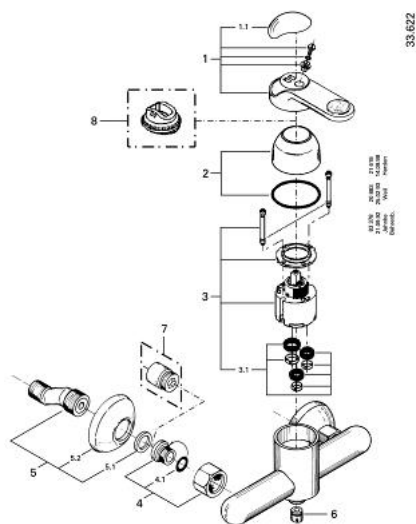

## 33 622 L00 EUROTREND BATERIE DUȘ MONOCOMANDĂ 1/2"

### DESCRIEREA PRODUSULUI

- Colour: alb
- montare pe perete
- cartuş ceramic de 46 mm cu GROHE SilkMove
- scurgere duș inferioară 1/2"
- valvă sens-unic integrată
- conexiuni excentrice
- limitator de temperatură opțional cu nr. de referință 46 308

### PIESE DE SCHIMB , ianuarie 1992 – now

- 1: Braț (Spare part-nr. 46233L00)
  - 1.1: Capac de acoperire (Spare part-nr. 46234L00)
  - 2: capac (Spare part-nr. 46242L00)
  - 3: Cartuș (Spare part-nr. 46048000)
  - 3.1: kit de etanșare (Spare part-nr. 46209000)
  - 4: Racord cu șurub 1/2" (Spare part-nr. 45044L00)
  - 4.1: etanșare Ø15 x Ø2 (Spare part-nr. 0311900M)
  - 5: Racord în S 1/2x3/4" în centru 12,5 (Spare part-nr. 12076L00)
  - 5.1: etanșare (Spare part-nr. 0138600M)
  - 5.2: Șild (Spare part-nr. 02197L00)
  - 6: Ventil de reținere (Spare part-nr. 08565000)
  - 7: Prelungire 3/4", 20 mm (Spare part-nr. 07130L0M)\*
  - 8: Limitator de temperatură (Spare part-nr. 46308000)\*
- \* Optional accessories