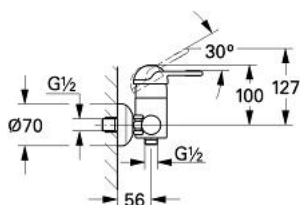

## 33 622 L00 EUROTREND BATERIE DUȘ MONOCOMANDĂ 1/2"

### DESCRIEREA PRODUSULUI

- Colour: alb
- montare pe perete
- cartuş ceramic de 46 mm cu GROHE SilkMove
- scurgere duș inferioară 1/2"
- valvă sens-unic integrată
- conexiuni excentrice
- limitator de temperatură opțional cu nr. de referință 46 308

### PIESE DE SCHIMB , ianuarie 1992 – now

- 1: Braț (Spare part-nr. 46233L00)
  - 1.1: Capac de acoperire (Spare part-nr. 46234L00)
  - 2: capac (Spare part-nr. 46242L00)
  - 3: Cartuș (Spare part-nr. 46048000)
  - 3.1: kit de etanșare (Spare part-nr. 46209000)
  - 4: Racord cu șurub 1/2" (Spare part-nr. 45044L00)
  - 4.1: etanșare Ø15 x Ø2 (Spare part-nr. 0311900M)
  - 5: Racord în S 1/2x3/4" în centru 12,5 (Spare part-nr. 12076L00)
  - 5.1: etanșare (Spare part-nr. 0138600M)
  - 5.2: Șild (Spare part-nr. 02197L00)
  - 6: Ventil de reținere (Spare part-nr. 08565000)
  - 7: Prelungire 3/4", 20 mm (Spare part-nr. 07130L0M)\*
  - 8: Limitator de temperatură (Spare part-nr. 46308000)\*
- \* Optional accessories