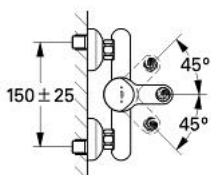

## 33 622 L00 EUROTREND BATERIE DUȘ MONOCOMANDĂ 1/2"

### DESCRIEREA PRODUSULUI

- Colour: alb
- montare pe perete
- cartuş ceramic de 46 mm cu GROHE SilkMove
- scurgere duș inferioară 1/2"
- valvă sens-unic integrată
- conexiuni excentrice
- limitator de temperatură opțional cu nr. de referință 46 308

### PIESE DE SCHIMB , ianuarie 1992 – now

- 1: Braț (Spare part-nr. 46233L00)
  - 1.1: Capac de acoperire (Spare part-nr. 46234L00)
  - 2: capac (Spare part-nr. 46242L00)
  - 3: Cartuș (Spare part-nr. 46048000)
  - 3.1: kit de etanșare (Spare part-nr. 46209000)
  - 4: Racord cu șurub 1/2" (Spare part-nr. 45044L00)
  - 4.1: etanșare Ø15 x Ø2 (Spare part-nr. 0311900M)
  - 5: Racord în S 1/2x3/4" în centru 12,5 (Spare part-nr. 12076L00)
  - 5.1: etanșare (Spare part-nr. 0138600M)
  - 5.2: Șild (Spare part-nr. 02197L00)
  - 6: Ventil de reținere (Spare part-nr. 08565000)
  - 7: Prelungire 3/4", 20 mm (Spare part-nr. 07130L0M)\*
  - 8: Limitator de temperatură (Spare part-nr. 46308000)\*
- \* Optional accessories