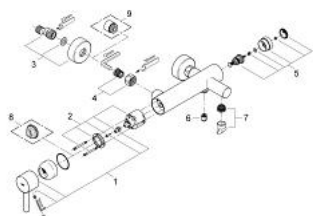

33 624 000 ESSENCE BATERIE CADĂ MONOCOMANDĂ 1/2"

DESCRIEREA PRODUSULUI

- Colour: cromat
- montare pe perete
- cartuş ceramic de 46 mm cu GROHE SilkMove
- limitator de debit reglabil
- pipă turnată
- divertor cu revenire automată: cadă/duş
- aerator încorporat
- valvă sens-unic integrată
- conexiuni excentrice
- fixare mascată a pârgheiei
- limitator de temperatură opțional cu nr. de referință 46 308
- fără set de duş
- suprafață GROHE LongLife

33 624 000 ESSENCE BATERIE CADĂ MONOCOMANDĂ 1/2"

PIESE DE SCHIMB , ianuarie 2005 – now

- 1: Braț (Spare part-nr. 46535000)
- 2: Cartuș (Spare part-nr. 46048000)
- 3: Conexiuni excentrice (Spare part-nr. 12662000)
- 4: Racord cu șurub 1/2" (Spare part-nr. 45044000)
- 5: Comutator (Spare part-nr. 46523000)
- 6: Ventil de reținere (Spare part-nr. 08565000)
- 7: Aerator (Spare part-nr. 13926000)
- 8: Limitator de temperatură (Spare part-nr. 46308000)*
- 9: Prelungire 3/4", 20 mm (Spare part-nr. 0713000M)*