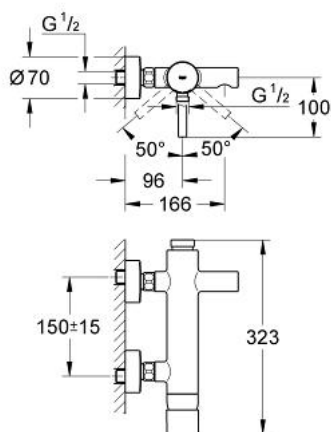

33 624 000 ESSENCE BATERIE CADĂ MONOCOMANDĂ 1/2"

DESCRIEREA PRODUSULUI

- Colour: cromat
- montare pe perete
- cartuş ceramic de 46 mm cu GROHE SilkMove
- limitator de debit reglabil
- pipă turnată
- divertor cu revenire automată: cadă/duş
- aerator încorporat
- valvă sens-unic integrată
- conexiuni excentrice
- fixare mascată a pârgheiei
- limitator de temperatură opțional cu nr. de referință 46 308
- fără set de duş
- suprafață GROHE LongLife

33 624 000 ESSENCE BATERIE CADĂ MONOCOMANDĂ 1/2"

PIESE DE SCHIMB , ianuarie 2005 – now

- 1: Braț (Spare part-nr. 46535000)
- 2: Cartuș (Spare part-nr. 46048000)
- 3: Conexiuni excentrice (Spare part-nr. 12662000)
- 4: Racord cu șurub 1/2" (Spare part-nr. 45044000)
- 5: Comutator (Spare part-nr. 46523000)
- 6: Ventil de reținere (Spare part-nr. 08565000)
- 7: Aerator (Spare part-nr. 13926000)
- 8: Limitator de temperatură (Spare part-nr. 46308000)*
- 9: Prelungire 3/4", 20 mm (Spare part-nr. 0713000M)*