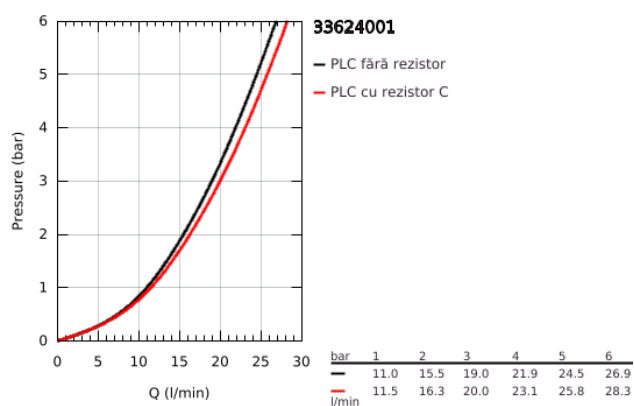

33 624 001 ESSENCE BATERIE CADĂ MONOCOMANDĂ 1/2"

DESCRIEREA PRODUSULUI

- Colour: cromat
- montare pe perete
- mâner din metal
- cartuş ceramic de 35 mm cu GROHE SilkMove
- cu limitator de temperatură
- suprafață GROHE LongLife
- divertor cu revenire automată: cadă/duș
- aerator
- scurgere duș 1/2"
- valvă sens-unic integrată
- conexiuni excentrice
- protecție împotriva refluxului
- presiunea minimă recomandată 1.0 bar

33 624 001 ESSENCE BATERIE CADĂ MONOCOMANDĂ 1/2"

PIESE DE SCHIMB , august 2013 – now

- 1: Braț (Spare part-nr. 46916000)
- 2: Screw coupling (Spare part-nr. 46460000)
- 3: Cartuș (Spare part-nr. 46374000)
- 4: Conexiuni excentrice (Spare part-nr. 12662000)
- 5: Racord cu șurub 1/2" (Spare part-nr. 45044000)
- 6: Comutator (Spare part-nr. 46920000)
- 7: Ventil de reținere (Spare part-nr. 08565000)
- 8: Aerator (Spare part-nr. 13926000)
- 9: Prolungire 3/4", 20 mm (Spare part-nr. 0713000M)*
- 10: piuliță specială (Spare part-nr. 19377000)*