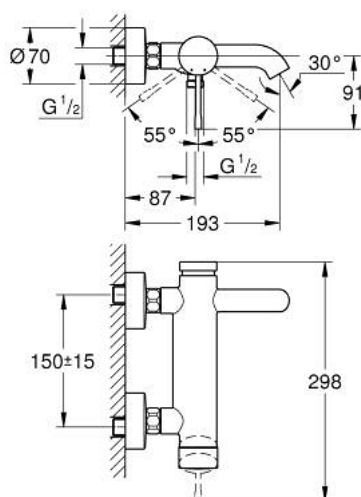

33 624 001 ESSENCE BATERIE CADĂ MONOCOMANDĂ 1/2"

DESCRIEREA PRODUSULUI

- Colour: cromat
- montare pe perete
- mâner din metal
- cartuş ceramic de 35 mm cu GROHE SilkMove
- cu limitator de temperatură
- suprafață GROHE LongLife
- divertor cu revenire automată: cadă/duș
- aerator
- scurgere duș 1/2"
- valvă sens-unic integrată
- conexiuni excentrice
- protecție împotriva refluxului
- presiunea minimă recomandată 1.0 bar

33 624 001 ESSENCE BATERIE CADĂ MONOCOMANDĂ 1/2"

PIESE DE SCHIMB , august 2013 – now

- 1: Braț (Spare part-nr. 46916000)
- 2: Screw coupling (Spare part-nr. 46460000)
- 3: Cartuș (Spare part-nr. 46374000)
- 4: Conexiuni excentrice (Spare part-nr. 12662000)
- 5: Racord cu șurub 1/2" (Spare part-nr. 45044000)
- 6: Comutator (Spare part-nr. 46920000)
- 7: Ventil de reținere (Spare part-nr. 08565000)
- 8: Aerator (Spare part-nr. 13926000)
- 9: Prolungire 3/4", 20 mm (Spare part-nr. 0713000M)*
- 10: piuliță specială (Spare part-nr. 19377000)*