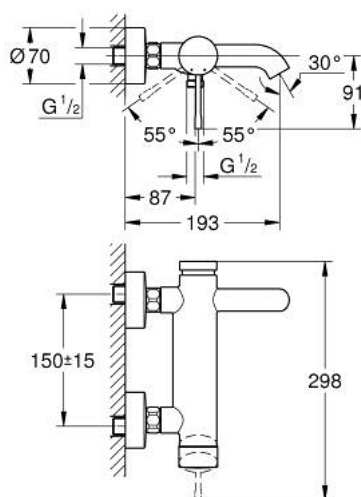

## 33 624 A01 ESSENCE BATERIE CADĂ MONOCOMANDĂ 1/2"

### DESCRIEREA PRODUSULUI

- Colour: hard graphite
- montare pe perete
- mâner din metal
- cartuş ceramic de 35 mm cu GROHE SilkMove
- cu limitator de temperatură
- finisaj GROHE LongLife
- divertor cu revenire automată: cadă/duş
- aerator
- scurgere duş 1/2"
- valvă sens-unic integrată
- conexiuni excentrice
- protecție împotriva refluxului
- presiunea minimă recomandată 1.0 bar