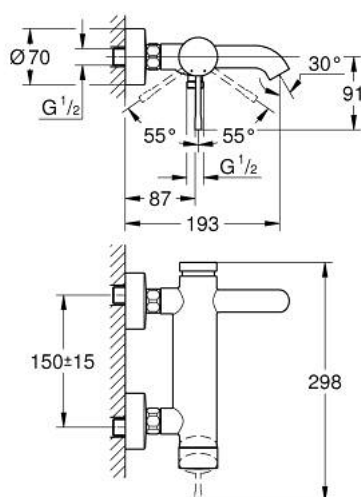

## 33 624 AL1 ESSENCE BATERIE CADĂ MONOCOMANDĂ 1/2"

### DESCRIEREA PRODUSULUI

- Colour: brushed hard graphite
- montare pe perete
- mâner din metal
- cartuş ceramic de 35 mm cu GROHE SilkMove
- cu limitator de temperatură
- finisaj GROHE LongLife
- divertor cu revenire automată: cadă/duş
- aerator
- scurgere duş 1/2"
- valvă sens-unic integrată
- conexiuni excentrice
- protecție împotriva refluxului
- presiunea minimă recomandată 1.0 bar

### PIESE DE SCHIMB , august 2013 – now

- 1: Braț (Spare part-nr. 46916AL0)
- 2: Screw coupling (Spare part-nr. 46460000)
- 3: Cartuș (Spare part-nr. 46374000)
- 4: Conexiuni excentrice (Spare part-nr. 12662AL0)
- 5: Racord cu șurub 1/2" (Spare part-nr. 45044AL0)
- 6: Comutator (Spare part-nr. 46920AL0)
- 7: Ventil de reținere (Spare part-nr. 08565000)
- 8: Aerator (Spare part-nr. 13926000)
- 9: Prolungire 3/4", 20 mm (Spare part-nr. 0713000M)\*
- 10: piuliță specială (Spare part-nr. 19377000)\*