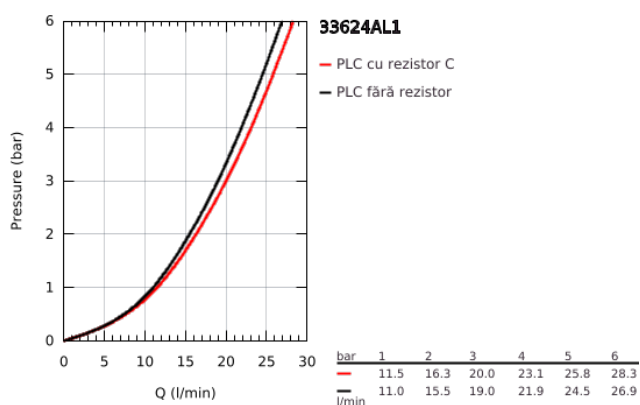

## 33 624 AL1 ESSENCE BATERIE CADĂ MONOCOMANDĂ 1/2"

### DESCRIEREA PRODUSULUI

- Colour: brushed hard graphite
- montare pe perete
- mâner din metal
- cartuş ceramic de 35 mm cu GROHE SilkMove
- cu limitator de temperatură
- finisaj GROHE LongLife
- divertor cu revenire automată: cadă/duş
- aerator
- scurgere duş 1/2"
- valvă sens-unic integrată
- conexiuni excentrice
- protecție împotriva refluxului
- presiunea minimă recomandată 1.0 bar