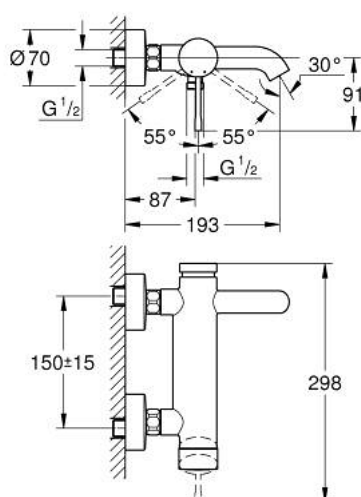

33 624 BE1 ESSENCE BATERIE CADĂ MONOCOMANDĂ 1/2"

DESCRIEREA PRODUSULUI

- Colour: polished nickel
- montare pe perete
- mâner din metal
- cartuş ceramic de 35 mm cu GROHE SilkMove
- cu limitator de temperatură
- finisaj GROHE LongLife
- divertor cu revenire automată: cadă/duş
- aerator
- scurgere duş 1/2"
- valvă sens-unic integrată
- conexiuni excentrice
- protecție împotriva refluxului
- presiunea minimă recomandată 1.0 bar