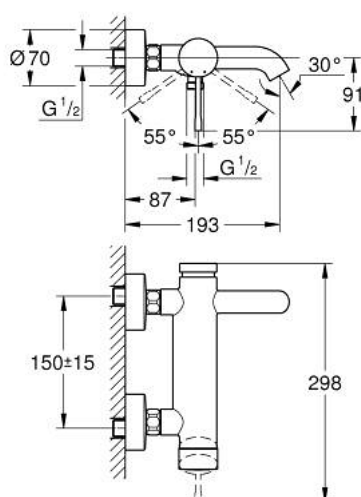

33 624 DA1 ESSENCE BATERIE CADĂ MONOCOMANDĂ 1/2"

DESCRIEREA PRODUSULUI

- Colour: warm sunset
- montare pe perete
- mâner din metal
- cartuş ceramic de 35 mm cu GROHE SilkMove
- cu limitator de temperatură
- finisaj GROHE LongLife
- divertor cu revenire automată: cadă/duş
- aerator
- scurgere duş 1/2"
- valvă sens-unic integrată
- conexiuni excentrice
- protecție împotriva refluxului
- presiunea minimă recomandată 1.0 bar