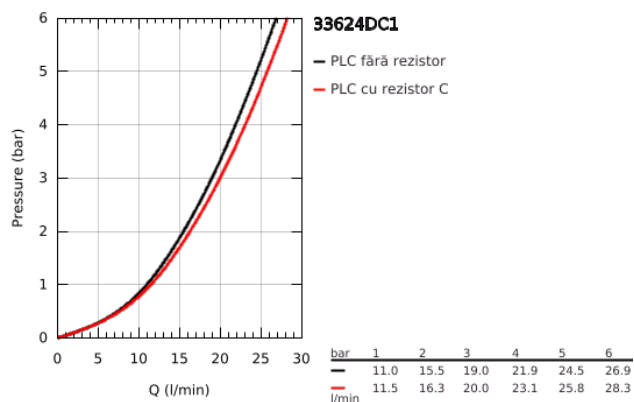

33 624 DC1 ESSENCE BATERIE CADĂ MONOCOMANDĂ 1/2"

DESCRIEREA PRODUSULUI

- Colour: supersteel
- montare pe perete
- mâner din metal
- cartuş ceramic de 35 mm cu GROHE SilkMove
- cu limitator de temperatură
- finisaj GROHE LongLife
- divertor cu revenire automată: cadă/duş
- aerator
- scurgere duş 1/2"
- valvă sens-unic integrată
- conexiuni excentrice
- protecție împotriva refluxului
- presiunea minimă recomandată 1.0 bar

33 624 DC1 ESSENCE BATERIE CADĂ MONOCOMANDĂ 1/2"

PIESE DE SCHIMB , ianuarie 2016 – now

- 1: Braț (Spare part-nr. 46916DC0)
- 2: Screw coupling (Spare part-nr. 46460000)
- 3: Cartuș (Spare part-nr. 46374000)
- 4: Conexiuni excentrice (Spare part-nr. 12662DC0)
- 5: Racord cu șurub 1/2" (Spare part-nr. 45044DC0)
- 6: Comutator (Spare part-nr. 46920DC0)
- 7: Ventil de reținere (Spare part-nr. 08565000)
- 8: Aerator (Spare part-nr. 13926000)
- 9: Prolungire 3/4", 20 mm (Spare part-nr. 0713000M)*
- 10: piuliță specială (Spare part-nr. 19377000)*