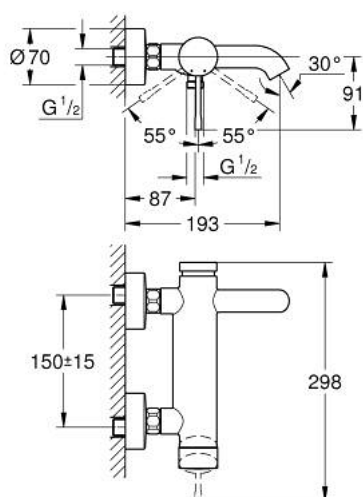

33 624 DC1 ESSENCE BATERIE CADĂ MONOCOMANDĂ 1/2"

DESCRIEREA PRODUSULUI

- Colour: supersteel
- montare pe perete
- mâner din metal
- cartuş ceramic de 35 mm cu GROHE SilkMove
- cu limitator de temperatură
- finisaj GROHE LongLife
- divertor cu revenire automată: cadă/duş
- aerator
- scurgere duş 1/2"
- valvă sens-unic integrată
- conexiuni excentrice
- protecție împotriva refluxului
- presiunea minimă recomandată 1.0 bar

33 624 DC1 ESSENCE BATERIE CADĂ MONOCOMANDĂ 1/2"

PIESE DE SCHIMB , ianuarie 2016 – now

- 1: Braț (Spare part-nr. 46916DC0)
- 2: Screw coupling (Spare part-nr. 46460000)
- 3: Cartuș (Spare part-nr. 46374000)
- 4: Conexiuni excentrice (Spare part-nr. 12662DC0)
- 5: Racord cu șurub 1/2" (Spare part-nr. 45044DC0)
- 6: Comutator (Spare part-nr. 46920DC0)
- 7: Ventil de reținere (Spare part-nr. 08565000)
- 8: Aerator (Spare part-nr. 13926000)
- 9: Prolungire 3/4", 20 mm (Spare part-nr. 0713000M)*
- 10: piuliță specială (Spare part-nr. 19377000)*