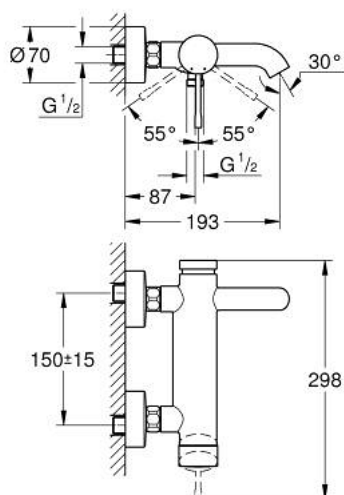

## 33 624 DL1 ESSENCE BATERIE CADĂ MONOCOMANDĂ 1/2"

### DESCRIEREA PRODUSULUI

- Colour: brushed warm sunset
- montare pe perete
- mâner din metal
- cartuş ceramic de 35 mm cu GROHE SilkMove
- cu limitator de temperatură
- finisaj GROHE LongLife
- divertor cu revenire automată: cadă/duş
- aerator
- scurgere duş 1/2"
- valvă sens-unic integrată
- conexiuni excentrice
- protecție împotriva refluxului
- presiunea minimă recomandată 1.0 bar