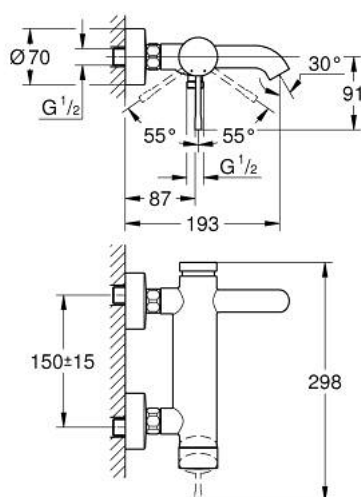

## 33 624 EN1 ESSENCE BATERIE CADĂ MONOCOMANDĂ 1/2"

### DESCRIEREA PRODUSULUI

- Colour: brushed nickel
- montare pe perete
- mâner din metal
- cartuş ceramic de 35 mm cu GROHE SilkMove
- cu limitator de temperatură
- finisaj GROHE LongLife
- divertor cu revenire automată: cadă/duş
- aerator
- scurgere duş 1/2"
- valvă sens-unic integrată
- conexiuni excentrice
- protecție împotriva refluxului
- presiunea minimă recomandată 1.0 bar