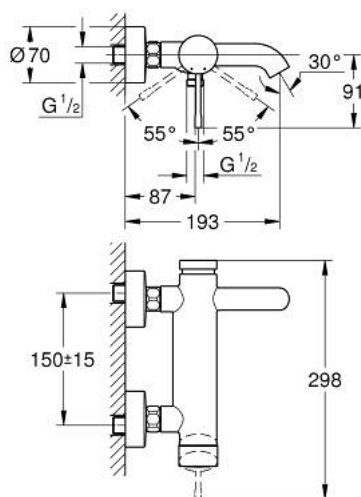

33 624 GN1 ESSENCE BATERIE CADĂ MONOCOMANDĂ 1/2"

DESCRIEREA PRODUSULUI

- Colour: brushed cool sunrise
- montare pe perete
- mâner din metal
- cartuş ceramic de 35 mm cu GROHE SilkMove
- cu limitator de temperatură
- finisaj GROHE LongLife
- divertor cu revenire automată: cadă/duş
- aerator
- scurgere duş 1/2"
- valvă sens-unic integrată
- conexiuni excentrice
- protecție împotriva refluxului
- presiunea minimă recomandată 1.0 bar