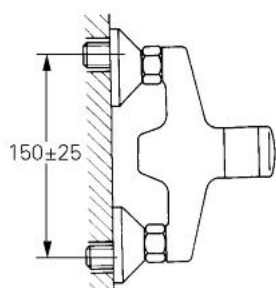

33 627 B00 EUROMIX BATERIE DUȘ MONOCOMANDĂ 1/2"

DESCRIEREA PRODUSULUI

- montare pe perete
- scurgere duș inferioară 3/4"
- conexiuni excentrice
- suprafață GROHE LongLife

33 627 B00 EUROMIX BATERIE DUȘ MONOCOMANDĂ 1/2"

PIESE DE SCHIMB , ianuarie 1971 – now

- 1: Componentă principală (Spare part-nr. 46023B00)
 - 1.1: capac (Spare part-nr. 07244B00)
 - 1.2: inel de siguranță (Spare part-nr. 05249000)
 - 2: Braț de 105 mm (Spare part-nr. 46026B00)
 - 2.1: Kit de înlocuire pentru saboții de strângere (Spare part-nr. 46037000)
 - 3: Garnitură (Spare part-nr. 46022000)
 - 3.1: Disc de etanșare Ø30 x Ø2,5 (Spare part-nr. 0296700M)
 - 4: Cartuș din 1974 (Spare part-nr. 07000000)
 - 4.1: kit de etanșare (Spare part-nr. 46090000)
 - 4.1.1: Clemă (Spare part-nr. 0011700M)
 - 5: Racord cu șurub 1/2" (Spare part-nr. 45044000)
 - 5.1: etanșare Ø15 x Ø2 (Spare part-nr. 0311900M)
 - 6: Conexiuni excentrice (Spare part-nr. 12075B00)
 - 6.1: etanșare (Spare part-nr. 0138600M)
 - 6.2: Șild (Spare part-nr. 02210B0M)
 - 7: Limitator de temperatură (Spare part-nr. 00069000)*
 - 8: Adaptor 1/2" x 1/4" (Spare part-nr. 28817B00)*
 - 9: Garnitură metalică (Spare part-nr. 46074000)*
- * Optional accessories