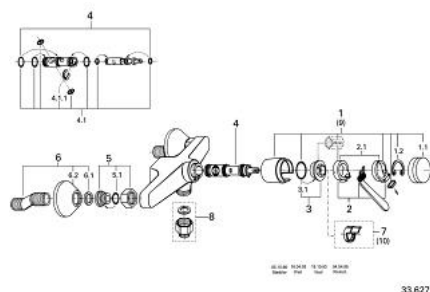

33 627 B00 EUROMIX BATERIE DUȘ MONOCOMANDĂ 1/2"

DESCRIEREA PRODUSULUI

- montare pe perete
- scurgere duș inferioară 3/4"
- conexiuni excentrice
- suprafață GROHE LongLife

33 627 B00 EUROMIX BATERIE DUȘ MONOCOMANDĂ 1/2"

PIESE DE SCHIMB , ianuarie 1971 – now

- 1: Componentă principală (Spare part-nr. 46023B00)
 - 1.1: capac (Spare part-nr. 07244B00)
 - 1.2: inel de siguranță (Spare part-nr. 05249000)
 - 2: Braț de 105 mm (Spare part-nr. 46026B00)
 - 2.1: Kit de înlocuire pentru saboții de strângere (Spare part-nr. 46037000)
 - 3: Garnitură (Spare part-nr. 46022000)
 - 3.1: Disc de etanșare Ø30 x Ø2,5 (Spare part-nr. 0296700M)
 - 4: Cartuș din 1974 (Spare part-nr. 07000000)
 - 4.1: kit de etanșare (Spare part-nr. 46090000)
 - 4.1.1: Clemă (Spare part-nr. 0011700M)
 - 5: Racord cu șurub 1/2" (Spare part-nr. 45044000)
 - 5.1: etanșare Ø15 x Ø2 (Spare part-nr. 0311900M)
 - 6: Conexiuni excentrice (Spare part-nr. 12075B00)
 - 6.1: etanșare (Spare part-nr. 0138600M)
 - 6.2: Șild (Spare part-nr. 02210B0M)
 - 7: Limitator de temperatură (Spare part-nr. 00069000)*
 - 8: Adaptor 1/2" x 1/4" (Spare part-nr. 28817B00)*
 - 9: Garnitură metalică (Spare part-nr. 46074000)*
- * Optional accessories