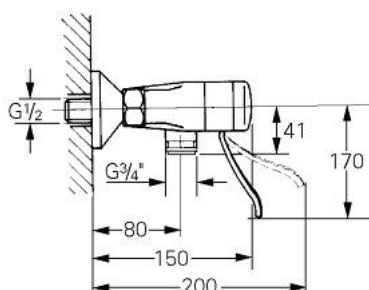

33 627 B00 EUROMIX BATERIE DUȘ MONOCOMANDĂ 1/2"

DESCRIEREA PRODUSULUI

- montare pe perete
- scurgere duș inferioară 3/4"
- conexiuni excentrice
- suprafață GROHE LongLife

33 627 B00 EUROMIX BATERIE DUȘ MONOCOMANDĂ 1/2"

PIESE DE SCHIMB , ianuarie 1971 – now

- 1: Componentă principală (Spare part-nr. 46023B00)
 - 1.1: capac (Spare part-nr. 07244B00)
 - 1.2: inel de siguranță (Spare part-nr. 05249000)
 - 2: Braț de 105 mm (Spare part-nr. 46026B00)
 - 2.1: Kit de înlocuire pentru saboții de strângere (Spare part-nr. 46037000)
 - 3: Garnitură (Spare part-nr. 46022000)
 - 3.1: Disc de etanșare Ø30 x Ø2,5 (Spare part-nr. 0296700M)
 - 4: Cartuș din 1974 (Spare part-nr. 07000000)
 - 4.1: kit de etanșare (Spare part-nr. 46090000)
 - 4.1.1: Clemă (Spare part-nr. 0011700M)
 - 5: Racord cu șurub 1/2" (Spare part-nr. 45044000)
 - 5.1: etanșare Ø15 x Ø2 (Spare part-nr. 0311900M)
 - 6: Conexiuni excentrice (Spare part-nr. 12075B00)
 - 6.1: etanșare (Spare part-nr. 0138600M)
 - 6.2: Șild (Spare part-nr. 02210B0M)
 - 7: Limitator de temperatură (Spare part-nr. 00069000)*
 - 8: Adaptor 1/2" x 1/4" (Spare part-nr. 28817B00)*
 - 9: Garnitură metalică (Spare part-nr. 46074000)*
- * Optional accessories