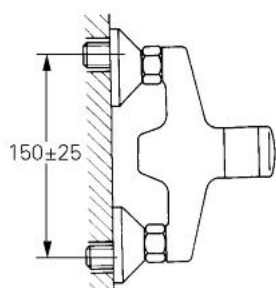

33 627 G00 EUROMIX BATERIE DUȘ MONOCOMANDĂ 1/2"

DESCRIEREA PRODUSULUI

- Colour: gold
- montare pe perete
- scurgere duș inferioară 3/4"
- conexiuni excentrice
- suprafață GROHE LongLife

33 627 G00 EUROMIX BATERIE DUȘ MONOCOMANDĂ 1/2"

PIESE DE SCHIMB , ianuarie 1971 – now

- 1: Componentă principală (Spare part-nr. 46023G00)
 - 1.1: capac (Spare part-nr. 07244G00)
 - 1.2: inel de siguranță (Spare part-nr. 05249000)
 - 2: Braț de 105 mm (Spare part-nr. 46026G00)
 - 2.1: Kit de înlocuire pentru saboții de strângere (Spare part-nr. 46037000)
 - 3: Garnitură (Spare part-nr. 46022000)
 - 3.1: Disc de etanșare Ø30 x Ø2,5 (Spare part-nr. 0296700M)
 - 4: Cartuș din 1974 (Spare part-nr. 07000000)
 - 4.1: kit de etanșare (Spare part-nr. 46090000)
 - 4.1.1: Clemă (Spare part-nr. 0011700M)
 - 5: Racord cu șurub 1/2" (Spare part-nr. 45044000)
 - 5.1: etanșare Ø15 x Ø2 (Spare part-nr. 0311900M)
 - 6: Conexiuni excentrice (Spare part-nr. 12075G00)
 - 6.1: etanșare (Spare part-nr. 0138600M)
 - 6.2: Șild (Spare part-nr. 02210G00)
 - 7: Limitator de temperatură (Spare part-nr. 00069000)*
 - 8: Adaptor 1/2" x 1/4" (Spare part-nr. 28817G00)*
 - 9: Garnitură metalică (Spare part-nr. 46074000)*
- * Optional accessories