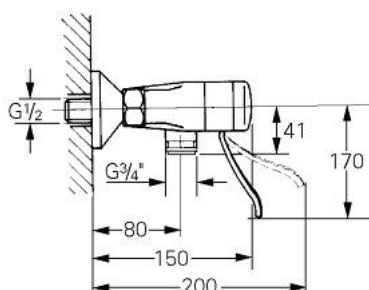

33 627 G00 EUROMIX BATERIE DUȘ MONOCOMANDĂ 1/2"

DESCRIEREA PRODUSULUI

- Colour: gold
- montare pe perete
- scurgere duș inferioară 3/4"
- conexiuni excentrice
- suprafață GROHE LongLife

33 627 G00 EUROMIX BATERIE DUȘ MONOCOMANDĂ 1/2"

PIESE DE SCHIMB , ianuarie 1971 – now

- 1: Componentă principală (Spare part-nr. 46023G00)
 - 1.1: capac (Spare part-nr. 07244G00)
 - 1.2: inel de siguranță (Spare part-nr. 05249000)
 - 2: Braț de 105 mm (Spare part-nr. 46026G00)
 - 2.1: Kit de înlocuire pentru saboții de strângere (Spare part-nr. 46037000)
 - 3: Garnitură (Spare part-nr. 46022000)
 - 3.1: Disc de etanșare Ø30 x Ø2,5 (Spare part-nr. 0296700M)
 - 4: Cartuș din 1974 (Spare part-nr. 07000000)
 - 4.1: kit de etanșare (Spare part-nr. 46090000)
 - 4.1.1: Clemă (Spare part-nr. 0011700M)
 - 5: Racord cu șurub 1/2" (Spare part-nr. 45044000)
 - 5.1: etanșare Ø15 x Ø2 (Spare part-nr. 0311900M)
 - 6: Conexiuni excentrice (Spare part-nr. 12075G00)
 - 6.1: etanșare (Spare part-nr. 0138600M)
 - 6.2: Șild (Spare part-nr. 02210G00)
 - 7: Limitator de temperatură (Spare part-nr. 00069000)*
 - 8: Adaptor 1/2" x 1/4" (Spare part-nr. 28817G00)*
 - 9: Garnitură metalică (Spare part-nr. 46074000)*
- * Optional accessories