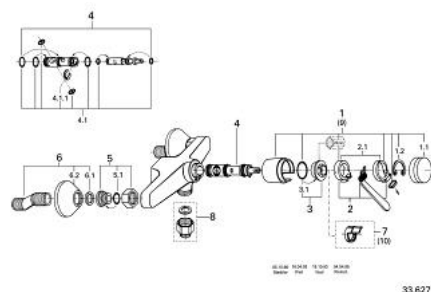

33 627 G00 EUROMIX BATERIE DUȘ MONOCOMANDĂ 1/2"

DESCRIEREA PRODUSULUI

- Colour: gold
- montare pe perete
- scurgere duș inferioară 3/4"
- conexiuni excentrice
- suprafață GROHE LongLife

33 627 G00 EUROMIX BATERIE DUȘ MONOCOMANDĂ 1/2"

PIESE DE SCHIMB , ianuarie 1971 – now

- 1: Componentă principală (Spare part-nr. 46023G00)
 - 1.1: capac (Spare part-nr. 07244G00)
 - 1.2: inel de siguranță (Spare part-nr. 05249000)
 - 2: Braț de 105 mm (Spare part-nr. 46026G00)
 - 2.1: Kit de înlocuire pentru saboții de strângere (Spare part-nr. 46037000)
 - 3: Garnitură (Spare part-nr. 46022000)
 - 3.1: Disc de etanșare Ø30 x Ø2,5 (Spare part-nr. 0296700M)
 - 4: Cartuș din 1974 (Spare part-nr. 07000000)
 - 4.1: kit de etanșare (Spare part-nr. 46090000)
 - 4.1.1: Clemă (Spare part-nr. 0011700M)
 - 5: Racord cu șurub 1/2" (Spare part-nr. 45044000)
 - 5.1: etanșare Ø15 x Ø2 (Spare part-nr. 0311900M)
 - 6: Conexiuni excentrice (Spare part-nr. 12075G00)
 - 6.1: etanșare (Spare part-nr. 0138600M)
 - 6.2: Șild (Spare part-nr. 02210G00)
 - 7: Limitator de temperatură (Spare part-nr. 00069000)*
 - 8: Adaptor 1/2" x 1/4" (Spare part-nr. 28817G00)*
 - 9: Garnitură metalică (Spare part-nr. 46074000)*
- * Optional accessories