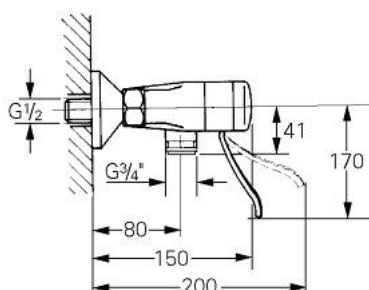

33 627 L00 EUROMIX BATERIE DUȘ MONOCOMANDĂ 1/2"

DESCRIEREA PRODUSULUI

- Colour: alb
- montare pe perete
- scurgere duș inferioară 3/4"
- conexiuni excentrice
- suprafață GROHE LongLife

33 627 L00 EUROMIX BATERIE DUȘ MONOCOMANDĂ 1/2"

PIESE DE SCHIMB , ianuarie 1971 – now

- 1: Componentă principală (Spare part-nr. 46023L00)
 - 1.1: capac (Spare part-nr. 07244L00)
 - 1.2: inel de siguranță (Spare part-nr. 05249000)
 - 2: Braț de 105 mm (Spare part-nr. 46026L00)
 - 2.1: Kit de înlocuire pentru saboții de strângere (Spare part-nr. 46037000)
 - 3: Garnitură (Spare part-nr. 46022000)
 - 3.1: Disc de etanșare Ø30 x Ø2,5 (Spare part-nr. 0296700M)
 - 4: Cartuș din 1974 (Spare part-nr. 07000000)
 - 4.1: kit de etanșare (Spare part-nr. 46090000)
 - 4.1.1: Clemă (Spare part-nr. 0011700M)
 - 5: Racord cu șurub 1/2" (Spare part-nr. 45044000)
 - 5.1: etanșare Ø15 x Ø2 (Spare part-nr. 0311900M)
 - 6: Conexiuni excentrice (Spare part-nr. 12075L00)
 - 6.1: etanșare (Spare part-nr. 0138600M)
 - 6.2: Șild (Spare part-nr. 02210L0M)
 - 7: Limitator de temperatură (Spare part-nr. 00069000)*
 - 8: Adaptor 1/2" x 1/4" (Spare part-nr. 28817L00)*
 - 9: Garnitură metalică (Spare part-nr. 46074000)*
- * Optional accessories