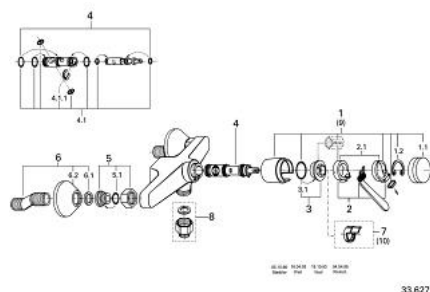

33 627 L00 EUROMIX BATERIE DUȘ MONOCOMANDĂ 1/2"

DESCRIEREA PRODUSULUI

- Colour: alb
- montare pe perete
- scurgere duș inferioară 3/4"
- conexiuni excentrice
- suprafață GROHE LongLife

33 627 L00 EUROMIX BATERIE DUȘ MONOCOMANDĂ 1/2"

PIESE DE SCHIMB , ianuarie 1971 – now

- 1: Componentă principală (Spare part-nr. 46023L00)
 - 1.1: capac (Spare part-nr. 07244L00)
 - 1.2: inel de siguranță (Spare part-nr. 05249000)
 - 2: Braț de 105 mm (Spare part-nr. 46026L00)
 - 2.1: Kit de înlocuire pentru saboții de strângere (Spare part-nr. 46037000)
 - 3: Garnitură (Spare part-nr. 46022000)
 - 3.1: Disc de etanșare Ø30 x Ø2,5 (Spare part-nr. 0296700M)
 - 4: Cartuș din 1974 (Spare part-nr. 07000000)
 - 4.1: kit de etanșare (Spare part-nr. 46090000)
 - 4.1.1: Clemă (Spare part-nr. 0011700M)
 - 5: Racord cu șurub 1/2" (Spare part-nr. 45044000)
 - 5.1: etanșare Ø15 x Ø2 (Spare part-nr. 0311900M)
 - 6: Conexiuni excentrice (Spare part-nr. 12075L00)
 - 6.1: etanșare (Spare part-nr. 0138600M)
 - 6.2: Șild (Spare part-nr. 02210L0M)
 - 7: Limitator de temperatură (Spare part-nr. 00069000)*
 - 8: Adaptor 1/2" x 1/4" (Spare part-nr. 28817L00)*
 - 9: Garnitură metalică (Spare part-nr. 46074000)*
- * Optional accessories