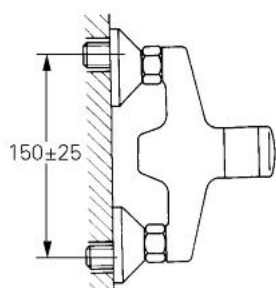

33 627 L00 EUROMIX BATERIE DUȘ MONOCOMANDĂ 1/2"

DESCRIEREA PRODUSULUI

- Colour: alb
- montare pe perete
- scurgere duș inferioară 3/4"
- conexiuni excentrice
- suprafață GROHE LongLife

33 627 L00 EUROMIX BATERIE DUȘ MONOCOMANDĂ 1/2"

PIESE DE SCHIMB , ianuarie 1971 – now

- 1: Componentă principală (Spare part-nr. 46023L00)
 - 1.1: capac (Spare part-nr. 07244L00)
 - 1.2: inel de siguranță (Spare part-nr. 05249000)
 - 2: Braț de 105 mm (Spare part-nr. 46026L00)
 - 2.1: Kit de înlocuire pentru saboții de strângere (Spare part-nr. 46037000)
 - 3: Garnitură (Spare part-nr. 46022000)
 - 3.1: Disc de etanșare Ø30 x Ø2,5 (Spare part-nr. 0296700M)
 - 4: Cartuș din 1974 (Spare part-nr. 07000000)
 - 4.1: kit de etanșare (Spare part-nr. 46090000)
 - 4.1.1: Clemă (Spare part-nr. 0011700M)
 - 5: Racord cu șurub 1/2" (Spare part-nr. 45044000)
 - 5.1: etanșare Ø15 x Ø2 (Spare part-nr. 0311900M)
 - 6: Conexiuni excentrice (Spare part-nr. 12075L00)
 - 6.1: etanșare (Spare part-nr. 0138600M)
 - 6.2: Șild (Spare part-nr. 02210L0M)
 - 7: Limitator de temperatură (Spare part-nr. 00069000)*
 - 8: Adaptor 1/2" x 1/4" (Spare part-nr. 28817L00)*
 - 9: Garnitură metalică (Spare part-nr. 46074000)*
- * Optional accessories