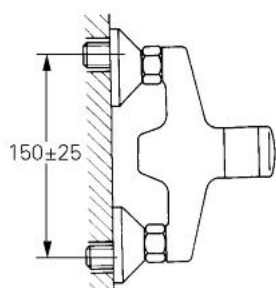

33 627 T00 EUROMIX BATERIE DUȘ MONOCOMANDĂ 1/2"

DESCRIEREA PRODUSULUI

- montare pe perete
- scurgere duș inferioară 3/4"
- conexiuni excentrice
- suprafață GROHE LongLife

33 627 T00 EUROMIX BATERIE DUȘ MONOCOMANDĂ 1/2"

PIESE DE SCHIMB , ianuarie 1971 – now

- 1: Componentă principală (Spare part-nr. 46023T00)
 - 1.1: capac (Spare part-nr. 07244T00)
 - 1.2: inel de siguranță (Spare part-nr. 05249000)
 - 2: Braț de 105 mm (Spare part-nr. 46026T00)
 - 2.1: Kit de înlocuire pentru sabotii de strângere (Spare part-nr. 46037000)
 - 3: Garnitură (Spare part-nr. 46022000)
 - 3.1: Disc de etanșare Ø30 x Ø2,5 (Spare part-nr. 0296700M)
 - 4: Cartuș din 1974 (Spare part-nr. 07000000)
 - 4.1: kit de etanșare (Spare part-nr. 46090000)
 - 4.1.1: Clemă (Spare part-nr. 0011700M)
 - 5: Racord cu șurub 1/2" (Spare part-nr. 45044000)
 - 5.1: etanșare Ø15 x Ø2 (Spare part-nr. 0311900M)
 - 6: Conexiuni excentrice (Spare part-nr. 12075T00)
 - 6.1: etanșare (Spare part-nr. 0138600M)
 - 6.2: Șild (Spare part-nr. 02210T0M)
 - 7: Limitator de temperatură (Spare part-nr. 00069000)*
 - 8: Adaptor 1/2" x 1/4" (Spare part-nr. 28817T00)*
 - 9: Garnitură metalică (Spare part-nr. 46074000)*
- * Optional accessories