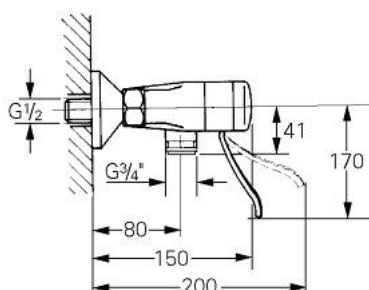

33 627 T00 EUROMIX BATERIE DUȘ MONOCOMANDĂ 1/2"

DESCRIEREA PRODUSULUI

- montare pe perete
- scurgere duș inferioară 3/4"
- conexiuni excentrice
- suprafață GROHE LongLife

33 627 T00 EUROMIX BATERIE DUȘ MONOCOMANDĂ 1/2"

PIESE DE SCHIMB , ianuarie 1971 – now

- 1: Componentă principală (Spare part-nr. 46023T00)
 - 1.1: capac (Spare part-nr. 07244T00)
 - 1.2: inel de siguranță (Spare part-nr. 05249000)
 - 2: Braț de 105 mm (Spare part-nr. 46026T00)
 - 2.1: Kit de înlocuire pentru sabotii de strângere (Spare part-nr. 46037000)
 - 3: Garnitură (Spare part-nr. 46022000)
 - 3.1: Disc de etanșare Ø30 x Ø2,5 (Spare part-nr. 0296700M)
 - 4: Cartuș din 1974 (Spare part-nr. 07000000)
 - 4.1: kit de etanșare (Spare part-nr. 46090000)
 - 4.1.1: Clemă (Spare part-nr. 0011700M)
 - 5: Racord cu șurub 1/2" (Spare part-nr. 45044000)
 - 5.1: etanșare Ø15 x Ø2 (Spare part-nr. 0311900M)
 - 6: Conexiuni excentrice (Spare part-nr. 12075T00)
 - 6.1: etanșare (Spare part-nr. 0138600M)
 - 6.2: Șild (Spare part-nr. 02210T0M)
 - 7: Limitator de temperatură (Spare part-nr. 00069000)*
 - 8: Adaptor 1/2" x 1/4" (Spare part-nr. 28817T00)*
 - 9: Garnitură metalică (Spare part-nr. 46074000)*
- * Optional accessories