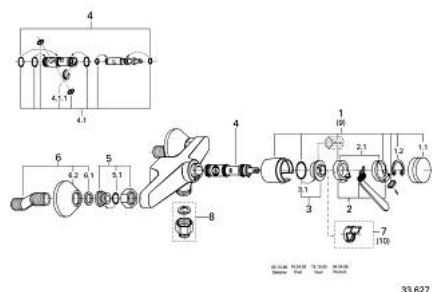

33 627 T00 EUROMIX BATERIE DUȘ MONOCOMANDĂ 1/2"

DESCRIEREA PRODUSULUI

- montare pe perete
- scurgere duș inferioară 3/4"
- conexiuni excentrice
- suprafață GROHE LongLife

33 627 T00 EUROMIX BATERIE DUȘ MONOCOMANDĂ 1/2"

PIESE DE SCHIMB , ianuarie 1971 – now

- 1: Componentă principală (Spare part-nr. 46023T00)
 - 1.1: capac (Spare part-nr. 07244T00)
 - 1.2: inel de siguranță (Spare part-nr. 05249000)
 - 2: Braț de 105 mm (Spare part-nr. 46026T00)
 - 2.1: Kit de înlocuire pentru sabotii de strângere (Spare part-nr. 46037000)
 - 3: Garnitură (Spare part-nr. 46022000)
 - 3.1: Disc de etanșare Ø30 x Ø2,5 (Spare part-nr. 0296700M)
 - 4: Cartuș din 1974 (Spare part-nr. 07000000)
 - 4.1: kit de etanșare (Spare part-nr. 46090000)
 - 4.1.1: Clemă (Spare part-nr. 0011700M)
 - 5: Racord cu șurub 1/2" (Spare part-nr. 45044000)
 - 5.1: etanșare Ø15 x Ø2 (Spare part-nr. 0311900M)
 - 6: Conexiuni excentrice (Spare part-nr. 12075T00)
 - 6.1: etanșare (Spare part-nr. 0138600M)
 - 6.2: Șild (Spare part-nr. 02210T0M)
 - 7: Limitator de temperatură (Spare part-nr. 00069000)*
 - 8: Adaptor 1/2" x 1/4" (Spare part-nr. 28817T00)*
 - 9: Garnitură metalică (Spare part-nr. 46074000)*
- * Optional accessories