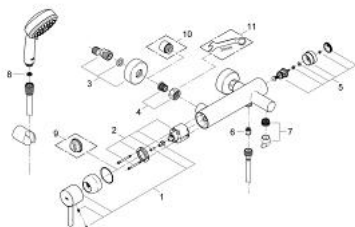

33 628 000 ESSENCE BATERIE CADĂ MONOCOMANDĂ 1/2"

DESCRIEREA PRODUSULUI

- Colour: cromat
- montare pe perete
- cartuş ceramic de 46 mm cu GROHE SilkMove
- limitator de debit reglabil
- pipă turnată
- divertor cu revenire automată: cadă/duș
- aerator încorporat
- valvă sens-unic integrată
- conexiuni excentrice
- cu set de duș
- fixare mascată a pârgheii
- hand shower Tempesta Cosmopolitan 100, 3 sprays, 9.5 l (27 574 000)
- suport de perete pentru duș (28 605)
- furtun de duș (28 151 000)
- limitator de temperatură opțional cu nr. de referință 46 308
- suprafață GROHE LongLife

33 628 000 ESSENCE BATERIE CADĂ MONOCOMANDĂ 1/2"

PIESE DE SCHIMB , aprilie 2007 – now

- 1: Braț (Spare part-nr. 46535000)
- 2: Cartuș (Spare part-nr. 46048000)
- 3: Conexiuni excentrice (Spare part-nr. 12662000)
- 4: Racord cu șurub 1/2" (Spare part-nr. 45044000)
- 5: Comutator (Spare part-nr. 46523000)
- 6: Ventil de reținere (Spare part-nr. 08565000)
- 7: Aerator (Spare part-nr. 13926000)
- 8: Filtru impuritati (Spare part-nr. 0700200M)
- 9: Limitator de temperatură (Spare part-nr. 46308000)*
- 10: Prelungire 3/4", 20 mm (Spare part-nr. 0713000M)*
- 11: piuliță specială (Spare part-nr. 19377000)*