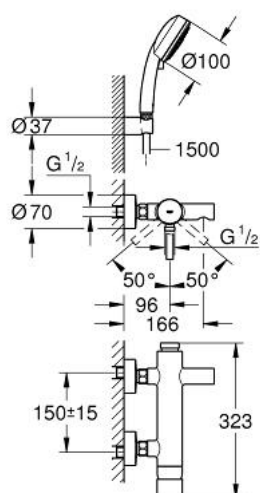

33 628 000 ESSENCE BATERIE CADĂ MONOCOMANDĂ 1/2"

DESCRIEREA PRODUSULUI

- Colour: cromat
- montare pe perete
- cartuş ceramic de 46 mm cu GROHE SilkMove
- limitator de debit reglabil
- pipă turnată
- divertor cu revenire automată: cadă/duș
- aerator încorporat
- valvă sens-unic integrată
- conexiuni excentrice
- cu set de duș
- fixare mascată a pârgheii
- hand shower Tempesta Cosmopolitan 100, 3 sprays, 9.5 l (27 574 000)
- suport de perete pentru duș (28 605)
- furtun de duș (28 151 000)
- limitator de temperatură opțional cu nr. de referință 46 308
- suprafață GROHE LongLife

33 628 000 ESSENCE BATERIE CADĂ MONOCOMANDĂ 1/2"

PIESE DE SCHIMB , aprilie 2007 – now

- 1: Braț (Spare part-nr. 46535000)
- 2: Cartuș (Spare part-nr. 46048000)
- 3: Conexiuni excentrice (Spare part-nr. 12662000)
- 4: Racord cu șurub 1/2" (Spare part-nr. 45044000)
- 5: Comutator (Spare part-nr. 46523000)
- 6: Ventil de reținere (Spare part-nr. 08565000)
- 7: Aerator (Spare part-nr. 13926000)
- 8: Filtru impuritati (Spare part-nr. 0700200M)
- 9: Limitator de temperatură (Spare part-nr. 46308000)*
- 10: Prelungire 3/4", 20 mm (Spare part-nr. 0713000M)*
- 11: piuliță specială (Spare part-nr. 19377000)*