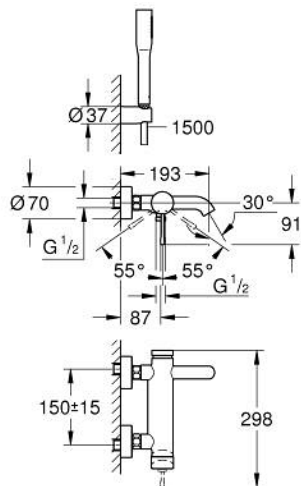

33 628 001 ESSENCE BATERIE CADĂ MONOCOMANDĂ 1/2"

DESCRIEREA PRODUSULUI

- Colour: cromat
- montare pe perete
- mâner din metal
- cartuş ceramic de 35 mm cu GROHE SilkMove
- cu limitator de temperatură
- suprafață GROHE LongLife
- divertor cu revenire automată: cadă/duș
- aerator
- scurgere duș 1/2"
- valvă sens-unic integrată
- conexiuni excentrice
- protecție împotriva refluxului
- cu set de duș
- compus din:
 - suport de perete pentru pară Tempesta Cosmopolitan 100 (27 594 000)
 - pară de duș Euphoria Cosmopolitan Stick (27 367)
 - furtun de duș Silverflex 1.500 mm (28 364)
- presiunea minimă recomandată 1.0 bar

33 628 001 ESSENCE BATERIE CADĂ MONOCOMANDĂ 1/2"

PIESE DE SCHIMB , august 2013 – now

- 1: Braț (Spare part-nr. 46916000)
- 2: Screw coupling (Spare part-nr. 46460000)
- 3: Cartuș (Spare part-nr. 46374000)
- 4: Conexiuni excentrice (Spare part-nr. 12662000)
- 5: Racord cu șurub 1/2" (Spare part-nr. 45044000)
- 6: Comutator (Spare part-nr. 46920000)
- 7: Ventil de reținere (Spare part-nr. 08565000)
- 8: Aerator (Spare part-nr. 13926000)
- 9: Filtru impuritati (Spare part-nr. 0700200M)
- 10: Prelungire 3/4", 20 mm (Spare part-nr. 0713000M)*
- 11: piuliță specială (Spare part-nr. 19377000)*