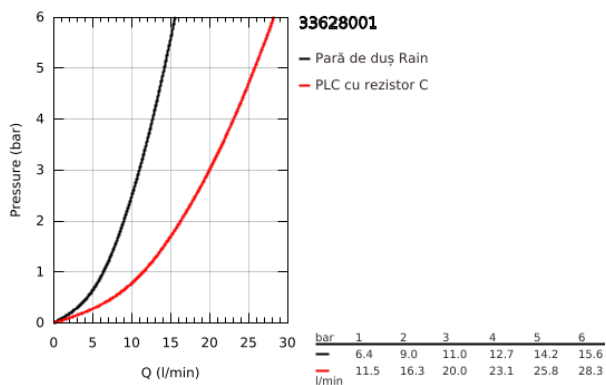

33 628 001 ESSENCE BATERIE CADĂ MONOCOMANDĂ 1/2"

DESCRIEREA PRODUSULUI

- Colour: cromat
- montare pe perete
- mâner din metal
- cartuş ceramic de 35 mm cu GROHE SilkMove
- cu limitator de temperatură
- suprafață GROHE LongLife
- divertor cu revenire automată: cadă/duș
- aerator
- scurgere duș 1/2"
- valvă sens-unic integrată
- conexiuni excentrice
- protecție împotriva refluxului
- cu set de duș
- compus din:
 - suport de perete pentru pară Tempesta Cosmopolitan 100 (27 594 000)
 - pară de duș Euphoria Cosmopolitan Stick (27 367)
 - furtun de duș Silverflex 1.500 mm (28 364)
- presiunea minimă recomandată 1.0 bar

33 628 001 ESSENCE BATERIE CADĂ MONOCOMANDĂ 1/2"

PIESE DE SCHIMB , august 2013 – now

- 1: Braț (Spare part-nr. 46916000)
- 2: Screw coupling (Spare part-nr. 46460000)
- 3: Cartuș (Spare part-nr. 46374000)
- 4: Conexiuni excentrice (Spare part-nr. 12662000)
- 5: Racord cu șurub 1/2" (Spare part-nr. 45044000)
- 6: Comutator (Spare part-nr. 46920000)
- 7: Ventil de reținere (Spare part-nr. 08565000)
- 8: Aerator (Spare part-nr. 13926000)
- 9: Filtru impuritati (Spare part-nr. 0700200M)
- 10: Prelungire 3/4", 20 mm (Spare part-nr. 0713000M)*
- 11: piuliță specială (Spare part-nr. 19377000)*