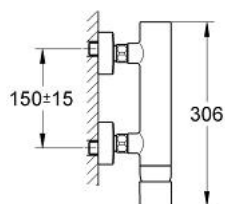

## 33 636 000 ESSENCE BATERIE DUȘ MONOCOMANDĂ 1/2"

### DESCRIEREA PRODUSULUI

- Colour: cromat
- montare pe perete
- cartuș ceramic de 46 mm cu GROHE SilkMove
- limitator de debit reglabil
- scurgere duș inferioară 1/2"
- valvă sens-unic integrată
- conexiuni excentrice
- fixare mascată a pârgheii
- limitator de temperatură opțional cu nr. de referință 46 308
- fără set de duș
- suprafață GROHE LongLife

### PIESE DE SCHIMB , ianuarie 2005 – now

- 1: Braț (Spare part-nr. 46535000)
- 2: Cartuș (Spare part-nr. 46048000)
- 3: Conexiuni excentrice (Spare part-nr. 12662000)
- 4: Racord cu șurub 1/2" (Spare part-nr. 45044000)
- 5: Ventil de reținere (Spare part-nr. 08565000)
- 6: Limitator de temperatură (Spare part-nr. 46308000)\*
- 7: Prelungire 3/4", 20 mm (Spare part-nr. 0713000M)\*