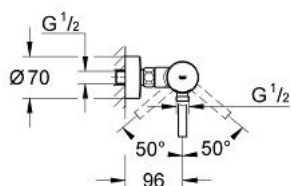

## 33 636 000 ESSENCE BATERIE DUȘ MONOCOMANDĂ 1/2"

### DESCRIEREA PRODUSULUI

- Colour: cromat
- montare pe perete
- cartuș ceramic de 46 mm cu GROHE SilkMove
- limitator de debit reglabil
- scurgere duș inferioară 1/2"
- valvă sens-unic integrată
- conexiuni excentrice
- fixare mascată a pârgheii
- limitator de temperatură opțional cu nr. de referință 46 308
- fără set de duș
- suprafață GROHE LongLife

### PIESE DE SCHIMB , ianuarie 2005 – now

- 1: Braț (Spare part-nr. 46535000)
- 2: Cartuș (Spare part-nr. 46048000)
- 3: Conexiuni excentrice (Spare part-nr. 12662000)
- 4: Racord cu șurub 1/2" (Spare part-nr. 45044000)
- 5: Ventil de reținere (Spare part-nr. 08565000)
- 6: Limitator de temperatură (Spare part-nr. 46308000)\*
- 7: Prelungire 3/4", 20 mm (Spare part-nr. 0713000M)\*