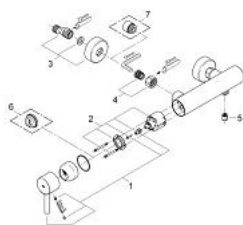

### DESCRIEREA PRODUSULUI

- Colour: cromat
- montare pe perete
- cartuș ceramic de 46 mm cu GROHE SilkMove
- limitator de debit reglabil
- scurgere duș inferioară 1/2"
- valvă sens-unic integrată
- conexiuni excentrice
- fixare mascată a pârgheii
- limitator de temperatură opțional cu nr. de referință 46 308
- fără set de duș
- suprafață GROHE LongLife

### PIESE DE SCHIMB , ianuarie 2005 – now

- 1: Braț (Spare part-nr. 46535000)
- 2: Cartuș (Spare part-nr. 46048000)
- 3: Conexiuni excentrice (Spare part-nr. 12662000)
- 4: Racord cu șurub 1/2" (Spare part-nr. 45044000)
- 5: Ventil de reținere (Spare part-nr. 08565000)
- 6: Limitator de temperatură (Spare part-nr. 46308000)\*
- 7: Prelungire 3/4", 20 mm (Spare part-nr. 0713000M)\*