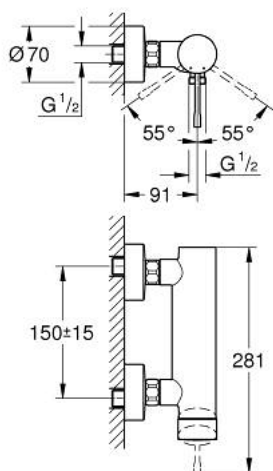

33 636 001 ESSENCE BATERIE DUȘ MONOCOMANDĂ 1/2"

DESCRIEREA PRODUSULUI

- Colour: cromat
- montare pe perete
- mâner din metal
- cartuș ceramic de 35 mm cu GROHE SilkMove
- cu limitator de temperatură
- suprafață GROHE LongLife
- scurgere duș 1/2"
- valvă sens-unic integrată
- conexiuni excentrice
- protecție împotriva refluxului
- presiunea minimă recomandată 1.0 bar

33 636 001 ESSENCE BATERIE DUȘ MONOCOMANDĂ 1/2"

PIESE DE SCHIMB , ianuarie 2014 – now

- 1: Braț (Spare part-nr. 46916000)
- 2: Screw coupling (Spare part-nr. 46460000)
- 3: Cartuș (Spare part-nr. 46374000)
- 4: Racord cu șurub 1/2" (Spare part-nr. 45044000)
- 5: Conexiuni excentrice (Spare part-nr. 12662000)
- 6: Ventil de reținere (Spare part-nr. 47886000)
- 7: Prelungire 3/4", 20 mm (Spare part-nr. 0713000M)*
- 8: piuliță specială (Spare part-nr. 19377000)*