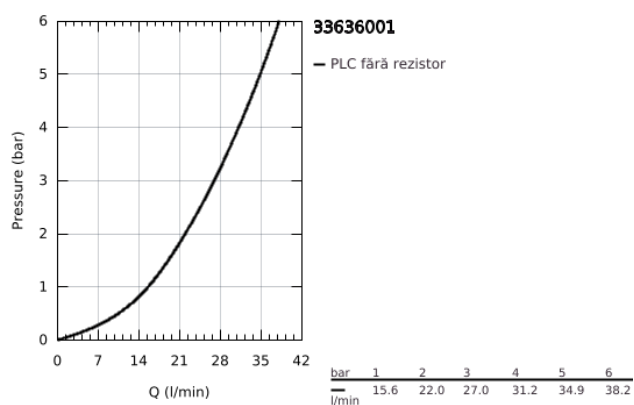

33 636 001 ESSENCE BATERIE DUȘ MONOCOMANDĂ 1/2"

DESCRIEREA PRODUSULUI

- Colour: cromat
- montare pe perete
- mâner din metal
- cartuș ceramic de 35 mm cu GROHE SilkMove
- cu limitator de temperatură
- suprafață GROHE LongLife
- scurgere duș 1/2"
- valvă sens-unic integrată
- conexiuni excentrice
- protecție împotriva refluxului
- presiunea minimă recomandată 1.0 bar

33 636 001 ESSENCE BATERIE DUȘ MONOCOMANDĂ 1/2"

PIESE DE SCHIMB , ianuarie 2014 – now

- 1: Braț (Spare part-nr. 46916000)
- 2: Screw coupling (Spare part-nr. 46460000)
- 3: Cartuș (Spare part-nr. 46374000)
- 4: Racord cu șurub 1/2" (Spare part-nr. 45044000)
- 5: Conexiuni excentrice (Spare part-nr. 12662000)
- 6: Ventil de reținere (Spare part-nr. 47886000)
- 7: Prelungire 3/4", 20 mm (Spare part-nr. 0713000M)*
- 8: piuliță specială (Spare part-nr. 19377000)*