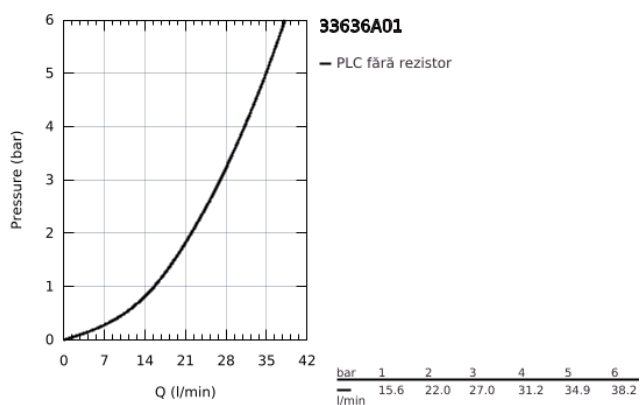

33 636 A01 ESSENCE BATERIE DUȘ MONOCOMANDĂ 1/2"

DESCRIEREA PRODUSULUI

- Colour: hard graphite
- montare pe perete
- mâner din metal
- cartuș ceramic de 35 mm cu GROHE SilkMove
- cu limitator de temperatură
- finisaj GROHE LongLife
- scurgere duș 1/2"
- valvă sens-unic integrată
- conexiuni excentrice
- protecție împotriva refluxului
- presiunea minimă recomandată 1.0 bar

33 636 A01 ESSENCE BATERIE DUȘ MONOCOMANDĂ 1/2"

PIESE DE SCHIMB , noiembrie 2016 – now

- 1: Braț (Spare part-nr. 46916A00)
- 2: Screw coupling (Spare part-nr. 46460000)
- 3: Cartuș (Spare part-nr. 46374000)
- 4: Racord cu șurub 1/2" (Spare part-nr. 45044000)
- 5: s-union (Spare part-nr. 12662A00)
- 6: Ventil de reținere (Spare part-nr. 47886000)
- 7: Prelungire 3/4", 20 mm (Spare part-nr. 0713000M)*
- 8: piuliță specială (Spare part-nr. 19377000)*