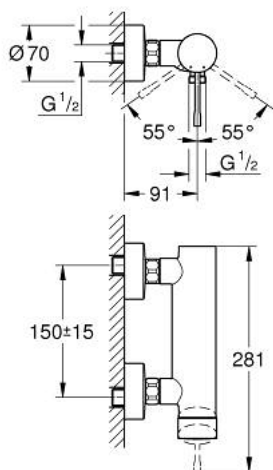

33 636 A01 ESSENCE BATERIE DUȘ MONOCOMANDĂ 1/2"

DESCRIEREA PRODUSULUI

- Colour: hard graphite
- montare pe perete
- mâner din metal
- cartuș ceramic de 35 mm cu GROHE SilkMove
- cu limitator de temperatură
- finisaj GROHE LongLife
- scurgere duș 1/2"
- valvă sens-unic integrată
- conexiuni excentrice
- protecție împotriva refluxului
- presiunea minimă recomandată 1.0 bar

33 636 A01 ESSENCE BATERIE DUȘ MONOCOMANDĂ 1/2"

PIESE DE SCHIMB , noiembrie 2016 – now

- 1: Braț (Spare part-nr. 46916A00)
- 2: Screw coupling (Spare part-nr. 46460000)
- 3: Cartuș (Spare part-nr. 46374000)
- 4: Racord cu șurub 1/2" (Spare part-nr. 45044000)
- 5: s-union (Spare part-nr. 12662A00)
- 6: Ventil de reținere (Spare part-nr. 47886000)
- 7: Prelungire 3/4", 20 mm (Spare part-nr. 0713000M)*
- 8: piuliță specială (Spare part-nr. 19377000)*