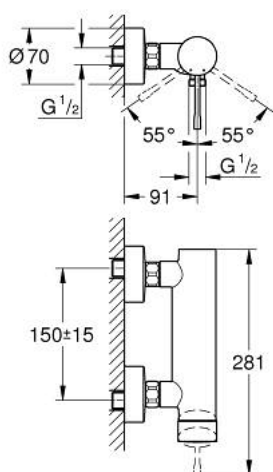

33 636 AL1 ESSENCE BATERIE DUȘ MONOCOMANDĂ 1/2"

DESCRIEREA PRODUSULUI

- Colour: brushed hard graphite
- montare pe perete
- mâner din metal
- cartuș ceramic de 35 mm cu GROHE SilkMove
- cu limitator de temperatură
- finisaj GROHE LongLife
- scurgere duș 1/2"
- valvă sens-unic integrată
- conexiuni excentrice
- protecție împotriva refluxului
- presiunea minimă recomandată 1.0 bar

33 636 AL1 ESSENCE BATERIE DUȘ MONOCOMANDĂ 1/2"

PIESE DE SCHIMB , noiembrie 2016 – now

- 1: Braț (Spare part-nr. 46916AL0)
- 2: Screw coupling (Spare part-nr. 46460000)
- 3: Cartuș (Spare part-nr. 46374000)
- 4: Racord cu șurub 1/2" (Spare part-nr. 45044000)
- 5: Conexiuni excentrice (Spare part-nr. 12662AL0)
- 6: Ventil de reținere (Spare part-nr. 47886000)
- 7: Prelungire 3/4", 20 mm (Spare part-nr. 0713000M)*
- 8: piuliță specială (Spare part-nr. 19377000)*