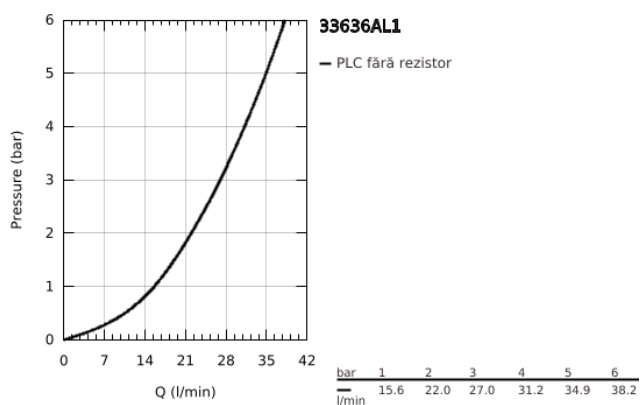

33 636 AL1 ESSENCE BATERIE DUȘ MONOCOMANDĂ 1/2"

DESCRIEREA PRODUSULUI

- Colour: brushed hard graphite
- montare pe perete
- mâner din metal
- cartuș ceramic de 35 mm cu GROHE SilkMove
- cu limitator de temperatură
- finisaj GROHE LongLife
- scurgere duș 1/2"
- valvă sens-unic integrată
- conexiuni excentrice
- protecție împotriva refluxului
- presiunea minimă recomandată 1.0 bar

33 636 AL1 ESSENCE BATERIE DUȘ MONOCOMANDĂ 1/2"

PIESE DE SCHIMB , noiembrie 2016 – now

- 1: Braț (Spare part-nr. 46916AL0)
- 2: Screw coupling (Spare part-nr. 46460000)
- 3: Cartuș (Spare part-nr. 46374000)
- 4: Racord cu șurub 1/2" (Spare part-nr. 45044000)
- 5: Conexiuni excentrice (Spare part-nr. 12662AL0)
- 6: Ventil de reținere (Spare part-nr. 47886000)
- 7: Prelungire 3/4", 20 mm (Spare part-nr. 0713000M)*
- 8: piuliță specială (Spare part-nr. 19377000)*