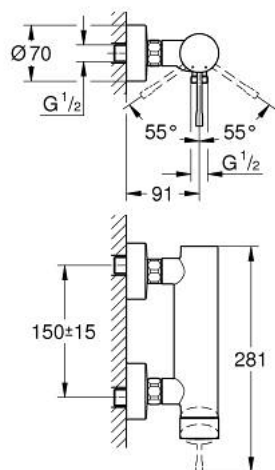

## 33 636 BE1 ESSENCE BATERIE DUȘ MONOCOMANDĂ 1/2"

### DESCRIEREA PRODUSULUI

- Colour: polished nickel
- montare pe perete
- mâner din metal
- cartuș ceramic de 35 mm cu GROHE SilkMove
- cu limitator de temperatură
- finisaj GROHE LongLife
- scurgere duș 1/2"
- valvă sens-unic integrată
- conexiuni excentrice
- protecție împotriva refluxului
- presiunea minimă recomandată 1.0 bar