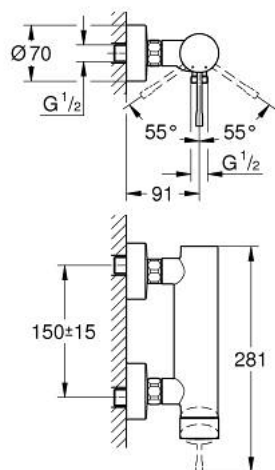

## 33 636 DA1 ESSENCE BATERIE DUȘ MONOCOMANDĂ 1/2"

### DESCRIEREA PRODUSULUI

- Colour: warm sunset
- montare pe perete
- mâner din metal
- cartuș ceramic de 35 mm cu GROHE SilkMove
- cu limitator de temperatură
- finisaj GROHE LongLife
- scurgere duș 1/2"
- valvă sens-unic integrată
- conexiuni excentrice
- protecție împotriva refluxului
- presiunea minimă recomandată 1.0 bar