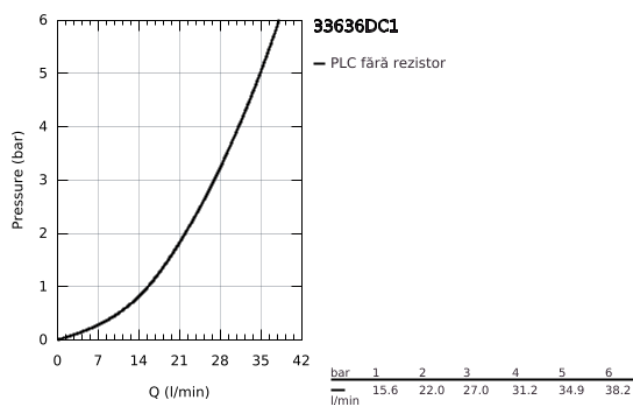

33 636 DC1 ESSENCE BATERIE DUȘ MONOCOMANDĂ 1/2"

DESCRIEREA PRODUSULUI

- Colour: supersteel
- montare pe perete
- mâner din metal
- cartuș ceramic de 35 mm cu GROHE SilkMove
- cu limitator de temperatură
- finisaj GROHE LongLife
- scurgere duș 1/2"
- valvă sens-unic integrată
- conexiuni excentrice
- protecție împotriva refluxului
- presiunea minimă recomandată 1.0 bar

33 636 DC1 ESSENCE BATERIE DUȘ MONOCOMANDĂ 1/2"

PIESE DE SCHIMB , ianuarie 2016 – now

- 1: Braț (Spare part-nr. 46916DC0)
- 2: Screw coupling (Spare part-nr. 46460000)
- 3: Cartuș (Spare part-nr. 46374000)
- 4: Racord cu șurub 1/2" (Spare part-nr. 45044DC0)
- 5: Conexiuni excentrice (Spare part-nr. 12662DC0)
- 6: Ventil de reținere (Spare part-nr. 47886000)
- 7: Prelungire 3/4", 20 mm (Spare part-nr. 0713000M)*
- 8: piuliță specială (Spare part-nr. 19377000)*