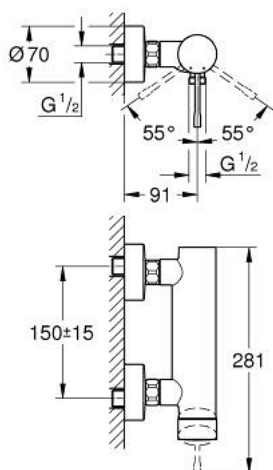

33 636 DC1 ESSENCE BATERIE DUȘ MONOCOMANDĂ 1/2"

DESCRIEREA PRODUSULUI

- Colour: supersteel
- montare pe perete
- mâner din metal
- cartuș ceramic de 35 mm cu GROHE SilkMove
- cu limitator de temperatură
- finisaj GROHE LongLife
- scurgere duș 1/2"
- valvă sens-unic integrată
- conexiuni excentrice
- protecție împotriva refluxului
- presiunea minimă recomandată 1.0 bar

33 636 DC1 ESSENCE BATERIE DUȘ MONOCOMANDĂ 1/2"

PIESE DE SCHIMB , ianuarie 2016 – now

- 1: Braț (Spare part-nr. 46916DC0)
- 2: Screw coupling (Spare part-nr. 46460000)
- 3: Cartuș (Spare part-nr. 46374000)
- 4: Racord cu șurub 1/2" (Spare part-nr. 45044DC0)
- 5: Conexiuni excentrice (Spare part-nr. 12662DC0)
- 6: Ventil de reținere (Spare part-nr. 47886000)
- 7: Prelungire 3/4", 20 mm (Spare part-nr. 0713000M)*
- 8: piuliță specială (Spare part-nr. 19377000)*