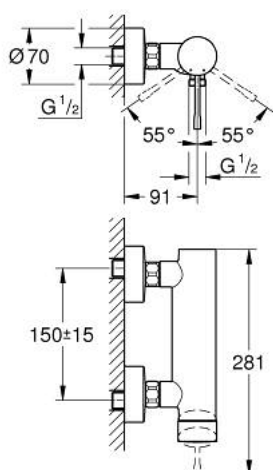

## 33 636 DL1 ESSENCE BATERIE DUȘ MONOCOMANDĂ 1/2"

### DESCRIEREA PRODUSULUI

- Colour: brushed warm sunset
- montare pe perete
- mâner din metal
- cartuș ceramic de 35 mm cu GROHE SilkMove
- cu limitator de temperatură
- finisaj GROHE LongLife
- scurgere duș 1/2"
- valvă sens-unic integrată
- conexiuni excentrice
- protecție împotriva refluxului
- presiunea minimă recomandată 1.0 bar

### PIESE DE SCHIMB , noiembrie 2016 – now

- 1: Braț (Spare part-nr. 46916DL0)
- 2: Screw coupling (Spare part-nr. 46460000)
- 3: Cartuș (Spare part-nr. 46374000)
- 4: Racord cu șurub 1/2" (Spare part-nr. 45044000)
- 5: s-union (Spare part-nr. 12662DL0)
- 6: Ventil de reținere (Spare part-nr. 47886000)
- 7: Prelungire 3/4", 20 mm (Spare part-nr. 0713000M)\*
- 8: piuliță specială (Spare part-nr. 19377000)\*