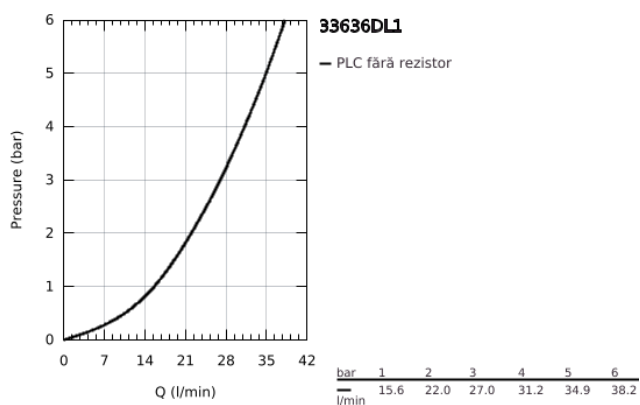

## 33 636 DL1 ESSENCE BATERIE DUȘ MONOCOMANDĂ 1/2"

### DESCRIEREA PRODUSULUI

- Colour: brushed warm sunset
- montare pe perete
- mâner din metal
- cartuș ceramic de 35 mm cu GROHE SilkMove
- cu limitator de temperatură
- finisaj GROHE LongLife
- scurgere duș 1/2"
- valvă sens-unic integrată
- conexiuni excentrice
- protecție împotriva refluxului
- presiunea minimă recomandată 1.0 bar