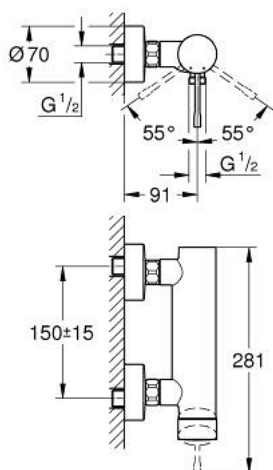

33 636 EN1 ESSENCE BATERIE DUȘ MONOCOMANDĂ 1/2"

DESCRIEREA PRODUSULUI

- Colour: brushed nickel
- montare pe perete
- mâner din metal
- cartuș ceramic de 35 mm cu GROHE SilkMove
- cu limitator de temperatură
- finisaj GROHE LongLife
- scurgere duș 1/2"
- valvă sens-unic integrată
- conexiuni excentrice
- protecție împotriva refluxului
- presiunea minimă recomandată 1.0 bar

33 636 EN1 ESSENCE BATERIE DUȘ MONOCOMANDĂ 1/2"

PIESE DE SCHIMB , noiembrie 2016 – now

- 1: Braț (Spare part-nr. 46916EN0)
- 2: Screw coupling (Spare part-nr. 46460000)
- 3: Cartuș (Spare part-nr. 46374000)
- 4: Racord cu șurub 1/2" (Spare part-nr. 45044000)
- 5: Conexiuni excentrice (Spare part-nr. 12662EN0)
- 6: Ventil de reținere (Spare part-nr. 47886000)
- 7: Prelungire 3/4", 20 mm (Spare part-nr. 0713000M)*
- 8: piuliță specială (Spare part-nr. 19377000)*