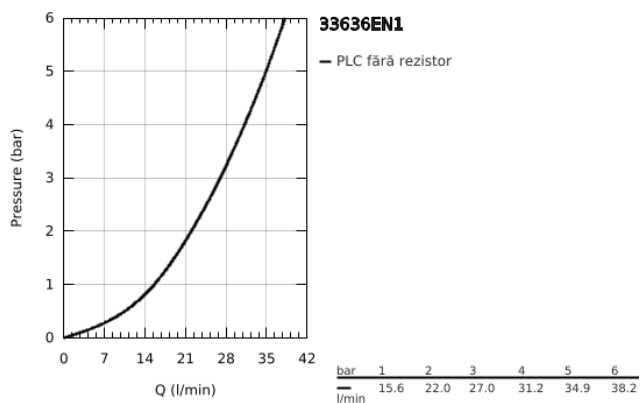

33 636 EN1 ESSENCE BATERIE DUȘ MONOCOMANDĂ 1/2"

DESCRIEREA PRODUSULUI

- Colour: brushed nickel
- montare pe perete
- mâner din metal
- cartuș ceramic de 35 mm cu GROHE SilkMove
- cu limitator de temperatură
- finisaj GROHE LongLife
- scurgere duș 1/2"
- valvă sens-unic integrată
- conexiuni excentrice
- protecție împotriva refluxului
- presiunea minimă recomandată 1.0 bar

33 636 EN1 ESSENCE BATERIE DUȘ MONOCOMANDĂ 1/2"

PIESE DE SCHIMB , noiembrie 2016 – now

- 1: Braț (Spare part-nr. 46916EN0)
- 2: Screw coupling (Spare part-nr. 46460000)
- 3: Cartuș (Spare part-nr. 46374000)
- 4: Racord cu șurub 1/2" (Spare part-nr. 45044000)
- 5: Conexiuni excentrice (Spare part-nr. 12662EN0)
- 6: Ventil de reținere (Spare part-nr. 47886000)
- 7: Prelungire 3/4", 20 mm (Spare part-nr. 0713000M)*
- 8: piuliță specială (Spare part-nr. 19377000)*