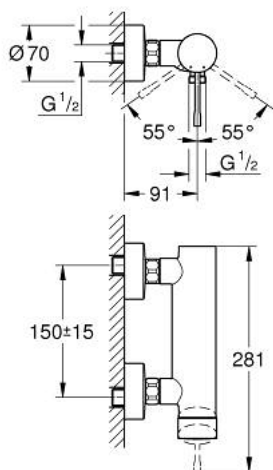

## 33 636 GL1 ESSENCE BATERIE DUȘ MONOCOMANDĂ 1/2"

### DESCRIEREA PRODUSULUI

- Colour: cool sunrise
- montare pe perete
- mâner din metal
- cartuș ceramic de 35 mm cu GROHE SilkMove
- cu limitator de temperatură
- finisaj GROHE LongLife
- scurgere duș 1/2"
- valvă sens-unic integrată
- conexiuni excentrice
- protecție împotriva refluxului
- presiunea minimă recomandată 1.0 bar

### PIESE DE SCHIMB , noiembrie 2016 – now

- 1: Braț (Spare part-nr. 46916GL0)
- 2: Screw coupling (Spare part-nr. 46460000)
- 3: Cartuș (Spare part-nr. 46374000)
- 4: Racord cu șurub 1/2" (Spare part-nr. 45044000)
- 5: Conexiuni excentrice (Spare part-nr. 12662GL0)
- 6: Ventil de reținere (Spare part-nr. 47886000)
- 7: Prelungire 3/4", 20 mm (Spare part-nr. 0713000M)\*
- 8: piuliță specială (Spare part-nr. 19377000)\*