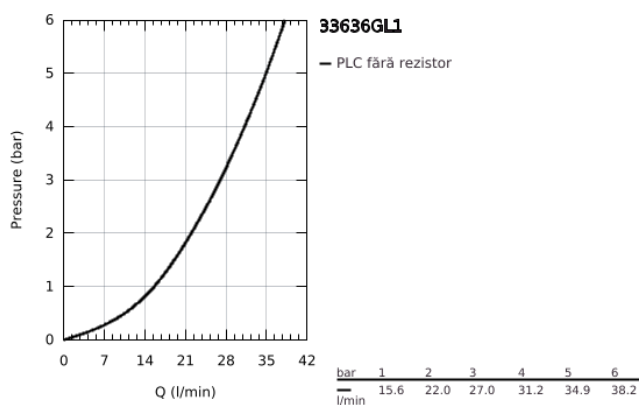

## 33 636 GL1 ESSENCE BATERIE DUȘ MONOCOMANDĂ 1/2"

### DESCRIEREA PRODUSULUI

- Colour: cool sunrise
- montare pe perete
- mâner din metal
- cartuș ceramic de 35 mm cu GROHE SilkMove
- cu limitator de temperatură
- finisaj GROHE LongLife
- scurgere duș 1/2"
- valvă sens-unic integrată
- conexiuni excentrice
- protecție împotriva refluxului
- presiunea minimă recomandată 1.0 bar