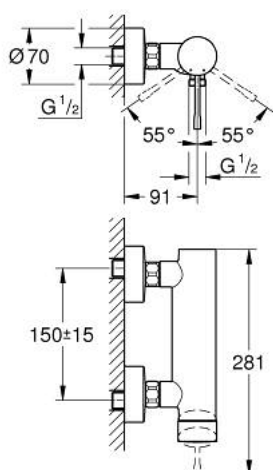

## 33 636 GN1 ESSENCE BATERIE DUȘ MONOCOMANDĂ 1/2"

### DESCRIEREA PRODUSULUI

- Colour: brushed cool sunrise
- montare pe perete
- mâner din metal
- cartuș ceramic de 35 mm cu GROHE SilkMove
- cu limitator de temperatură
- finisaj GROHE LongLife
- scurgere duș 1/2"
- valvă sens-unic integrată
- conexiuni excentrice
- protecție împotriva refluxului
- presiunea minimă recomandată 1.0 bar

### PIESE DE SCHIMB , noiembrie 2016 – now

- 1: Braț (Spare part-nr. 46916GN0)
- 2: Screw coupling (Spare part-nr. 46460000)
- 3: Cartuș (Spare part-nr. 46374000)
- 4: Racord cu șurub 1/2" (Spare part-nr. 45044000)
- 5: s-union (Spare part-nr. 12662GN0)
- 6: Ventil de reținere (Spare part-nr. 47886000)
- 7: Prelungire 3/4", 20 mm (Spare part-nr. 0713000M)\*
- 8: piuliță specială (Spare part-nr. 19377000)\*