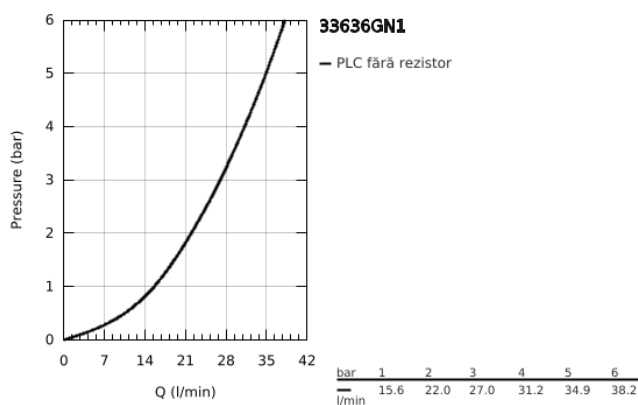

## 33 636 GN1 ESSENCE BATERIE DUȘ MONOCOMANDĂ 1/2"

### DESCRIEREA PRODUSULUI

- Colour: brushed cool sunrise
- montare pe perete
- mâner din metal
- cartuș ceramic de 35 mm cu GROHE SilkMove
- cu limitator de temperatură
- finisaj GROHE LongLife
- scurgere duș 1/2"
- valvă sens-unic integrată
- conexiuni excentrice
- protecție împotriva refluxului
- presiunea minimă recomandată 1.0 bar