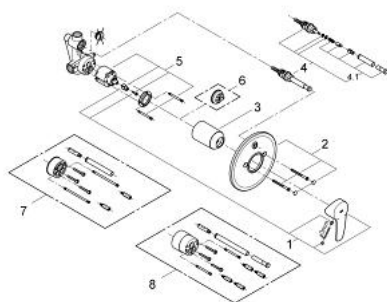

33 637 001 EUROSTYLE BATERIE CADĂ MONOCOMANDĂ 1/2"

DESCRIEREA PRODUSULUI

- Colour: cromat
- montaj pe perete
- compus din:
 - set pentru montaj final (19 506 001)
 - corp încastrat (33 963)
 - cartuş ceramic de 46 mm cu GROHE SilkMove
 - suprafață GROHE LongLife
 - limitator de debit reglabil
 - reglare debit minim de aproximativ 2.5 l/min
 - divertor cu revenire automată: cadă/duș
- mâner din metal
- ornament perete metalic
- filetat
- limitator de temperatură opțional cu nr. de referință 46 375

33 637 001 EUROSTYLE BATERIE CADĂ MONOCOMANDĂ 1/2"

PIESE DE SCHIMB , august 2005 – now

- 1: Braț (Spare part-nr. 46577000)
- 2: Șild (Spare part-nr. 46468000)
- 3: capac (Spare part-nr. 06874000)
- 4: Comutator (Spare part-nr. 46058000)
- 4.1: Buton de comutare (Spare part-nr. 46008000)
- 4.2: Disc de etanșare Ø6 x Ø2 (Spare part-nr. 0128300M)
- 5: Cartuș (Spare part-nr. 46048000)
- 6: Limitator de temperatură (Spare part-nr. 46375000)*
- 7: Set extensie (Spare part-nr. 46191000)*
- 8: Set extensie (Spare part-nr. 46343000)*