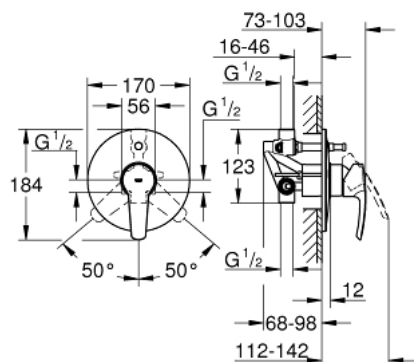

33 637 001 EUROSTYLE BATERIE CADĂ MONOCOMANDĂ 1/2"

DESCRIEREA PRODUSULUI

- Colour: cromat
- montaj pe perete
- compus din:
 - set pentru montaj final (19 506 001)
 - corp încastrat (33 963)
 - cartuş ceramic de 46 mm cu GROHE SilkMove
 - suprafață GROHE LongLife
 - limitator de debit reglabil
 - reglare debit minim de aproximativ 2.5 l/min
 - divertor cu revenire automată: cadă/duș
- mâner din metal
- ornament perete metalic
- filetat
- limitator de temperatură opțional cu nr. de referință 46 375

33 637 001 EUROSTYLE BATERIE CADĂ MONOCOMANDĂ 1/2"

PIESE DE SCHIMB , august 2005 – now

- 1: Braț (Spare part-nr. 46577000)
- 2: Șild (Spare part-nr. 46468000)
- 3: capac (Spare part-nr. 06874000)
- 4: Comutator (Spare part-nr. 46058000)
- 4.1: Buton de comutare (Spare part-nr. 46008000)
- 4.2: Disc de etanșare Ø6 x Ø2 (Spare part-nr. 0128300M)
- 5: Cartuș (Spare part-nr. 46048000)
- 6: Limitator de temperatură (Spare part-nr. 46375000)*
- 7: Set extensie (Spare part-nr. 46191000)*
- 8: Set extensie (Spare part-nr. 46343000)*