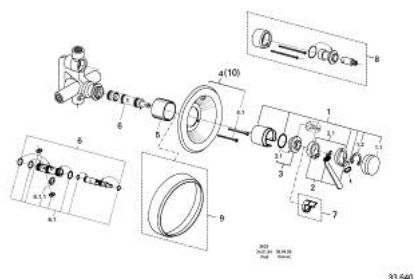

### DESCRIEREA PRODUSULUI

- montaj pe perete
- scurgere superioară și inferioară 1/2"
- ornament
- suprafață GROHE LongLife

## 33 640 B00 EUROMIX BATERIE DUȘ MONOCOMANDĂ 1/2"

**PIESE DE SCHIMB** , septembrie 1976 – now

1: Componentă principală (Spare part-nr. 46023B00)

1.1: capac (Spare part-nr. 07244B00)

1.2: inel de siguranță (Spare part-nr. 05249000)

2: Braț de 105 mm (Spare part-nr. 46026B00)

2.1: Kit de înlocuire pentru sabotii de strângere (Spare part-nr. 46037000)

3: Garnitură (Spare part-nr. 46022000)

3.1: Disc de etanșare Ø30 x Ø2,5 (Spare part-nr. 0296700M)

6.1.1: Clemă (Spare part-nr. 0011700M)

6: Cartuș (Spare part-nr. 07800000)

7: Limitator de temperatură (Spare part-nr. 00069000)\*

8: Set-extindere, 25 mm (Spare part-nr. 46013B00)\*

9: Inel de distanțare 22 mm (Spare part-nr. 46035B00)\*