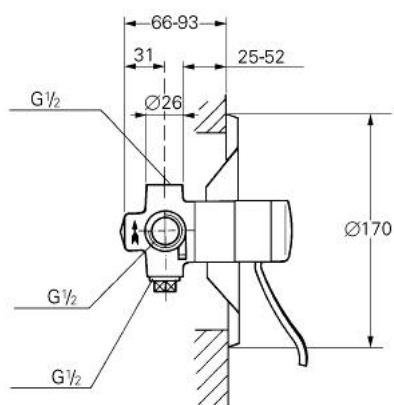

## 33 640 B00 EUROMIX BATERIE DUȘ MONOCOMANDĂ 1/2"

### DESCRIEREA PRODUSULUI

- montaj pe perete
- scurgere superioară și inferioară 1/2"
- ornament
- suprafață GROHE LongLife

## 33 640 B00 EUROMIX BATERIE DUȘ MONOCOMANDĂ 1/2"

**PIESE DE SCHIMB** , septembrie 1976 – now

1: Componentă principală (Spare part-nr. 46023B00)

1.1: capac (Spare part-nr. 07244B00)

1.2: inel de siguranță (Spare part-nr. 05249000)

6.1.1: Clemă (Spare part-nr. 0011700M)

6: Cartuș (Spare part-nr. 07800000)

7: Limitator de temperatură (Spare part-nr. 00069000)\*

8: Set-extindere, 25 mm (Spare part-nr. 46013B00)\*

9: Inel de distanțare 22 mm (Spare part-nr. 46035B00)\*