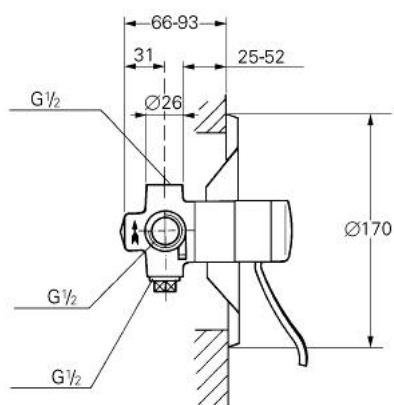

33 640 G00 EUROMIX BATERIE DUȘ MONOCOMANDĂ 1/2"

DESCRIEREA PRODUSULUI

- Colour: gold
- montaj pe perete
- scurgere superioară și inferioară 1/2"
- ornament
- suprafață GROHE LongLife

33 640 G00 EUROMIX BATERIE DUȘ MONOCOMANDĂ 1/2"

PIESE DE SCHIMB , ianuarie 1969 – now

- 1: Componentă principală (Spare part-nr. 46023G00)
 - 1.1: capac (Spare part-nr. 07244G00)
 - 1.2: inel de siguranță (Spare part-nr. 05249000)
 - 2: Braț de 105 mm (Spare part-nr. 46026G00)
 - 2.1: Kit de înlocuire pentru sabotii de strângere (Spare part-nr. 46037000)
 - 3: Garnitură (Spare part-nr. 46022000)
 - 3.1: Disc de etanșare Ø30 x Ø2,5 (Spare part-nr. 0296700M)
 - 4: Șild de Ø170 din 1979 (Spare part-nr. 07640G00)
 - 4.1: șurub (Spare part-nr. 00038G0M)
 - 5: Manșon (Spare part-nr. 05495G00)
 - 6: Cartuș din 1974 (Spare part-nr. 07000000)
 - 6.1: kit de etanșare (Spare part-nr. 46090000)
 - 6.1.1: Clemă (Spare part-nr. 0011700M)
 - 6: Cartuș (Spare part-nr. 07800000)
 - 7: Limitator de temperatură (Spare part-nr. 00069000)*
 - 8: Set-extindere, 25 mm (Spare part-nr. 46013G00)*
 - 9: Inel de distanțare 22 mm (Spare part-nr. 46035G00)*
 - 10: Șild de Ø170 până în 1979 (Spare part-nr. 07425G00)*
- * Optional accessories