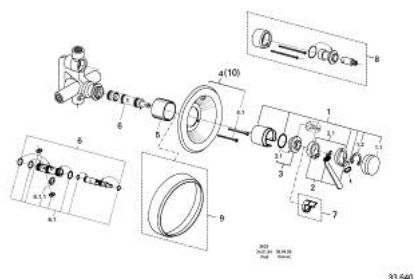

33 640 G00 EUROMIX BATERIE DUȘ MONOCOMANDĂ 1/2"

DESCRIEREA PRODUSULUI

- Colour: gold
- montaj pe perete
- scurgere superioară și inferioară 1/2"
- ornament
- suprafață GROHE LongLife

33 640 G00 EUROMIX BATERIE DUȘ MONOCOMANDĂ 1/2"

PIESE DE SCHIMB , ianuarie 1969 – now

- 1: Componentă principală (Spare part-nr. 46023G00)
 - 1.1: capac (Spare part-nr. 07244G00)
 - 1.2: inel de siguranță (Spare part-nr. 05249000)
 - 2: Braț de 105 mm (Spare part-nr. 46026G00)
 - 2.1: Kit de înlocuire pentru sabotii de strângere (Spare part-nr. 46037000)
 - 3: Garnitură (Spare part-nr. 46022000)
 - 3.1: Disc de etanșare Ø30 x Ø2,5 (Spare part-nr. 0296700M)
 - 4: Șild de Ø170 din 1979 (Spare part-nr. 07640G00)
 - 4.1: șurub (Spare part-nr. 00038G0M)
 - 5: Manșon (Spare part-nr. 05495G00)
 - 6: Cartuș din 1974 (Spare part-nr. 07000000)
 - 6.1: kit de etanșare (Spare part-nr. 46090000)
 - 6.1.1: Clemă (Spare part-nr. 0011700M)
 - 6: Cartuș (Spare part-nr. 07800000)
 - 7: Limitator de temperatură (Spare part-nr. 00069000)*
 - 8: Set-extindere, 25 mm (Spare part-nr. 46013G00)*
 - 9: Inel de distanțare 22 mm (Spare part-nr. 46035G00)*
 - 10: Șild de Ø170 până în 1979 (Spare part-nr. 07425G00)*
- * Optional accessories