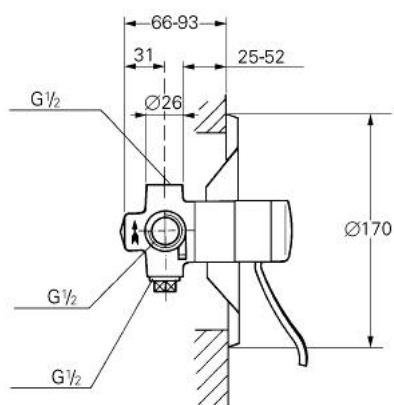

33 640 L00 EUROMIX BATERIE DUȘ MONOCOMANDĂ 1/2"

DESCRIEREA PRODUSULUI

- Colour: alb
- montaj pe perete
- scurgere superioară și inferioară 1/2"
- ornament
- suprafață GROHE LongLife

33 640 L00 EUROMIX BATERIE DUȘ MONOCOMANDĂ 1/2"

PIESE DE SCHIMB , decembrie 1983 – now

1: Componentă principală (Spare part-nr. 46023L00)

1.1: capac (Spare part-nr. 07244L00)

1.2: inel de siguranță (Spare part-nr. 05249000)

2: Braț de 105 mm (Spare part-nr. 46026L00)

2.1: Kit de înlocuire pentru sabotii de strângere (Spare part-nr. 46037000)

3: Garnitură (Spare part-nr. 46022000)

3.1: Disc de etanșare Ø30 x Ø2,5 (Spare part-nr. 0296700M)

4: Șild de Ø170 din 1979 (Spare part-nr. 07640L00)

7: Limitator de temperatură (Spare part-nr. 00069000)*

8: Set-extindere, 25 mm (Spare part-nr. 46013L00)*

9: Inel de distanțare 22 mm (Spare part-nr. 46035L00)*

10: Șild de Ø170 până în 1979 (Spare part-nr. 07425L00)*