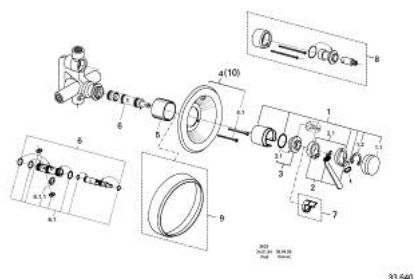

33 640 L00 EUROMIX BATERIE DUȘ MONOCOMANDĂ 1/2"

DESCRIEREA PRODUSULUI

- Colour: alb
- montaj pe perete
- scurgere superioară și inferioară 1/2"
- ornament
- suprafață GROHE LongLife

33 640 L00 EUROMIX BATERIE DUȘ MONOCOMANDĂ 1/2"

PIESE DE SCHIMB , decembrie 1983 – now

1: Componentă principală (Spare part-nr. 46023L00)

1.1: capac (Spare part-nr. 07244L00)

1.2: inel de siguranță (Spare part-nr. 05249000)

2: Braț de 105 mm (Spare part-nr. 46026L00)

2.1: Kit de înlocuire pentru sabotii de strângere (Spare part-nr. 46037000)

3: Garnitură (Spare part-nr. 46022000)

3.1: Disc de etanșare Ø30 x Ø2,5 (Spare part-nr. 0296700M)

4: Șild de Ø170 din 1979 (Spare part-nr. 07640L00)

7: Limitator de temperatură (Spare part-nr. 00069000)*

8: Set-extindere, 25 mm (Spare part-nr. 46013L00)*

9: Inel de distanțare 22 mm (Spare part-nr. 46035L00)*

10: Șild de Ø170 până în 1979 (Spare part-nr. 07425L00)*