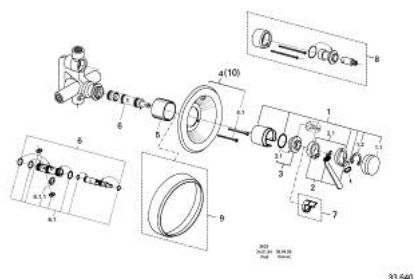

33 640 T00 EUROMIX BATERIE DUȘ MONOCOMANDĂ 1/2"

DESCRIEREA PRODUSULUI

- montaj pe perete
- scurgere superioară și inferioară 1/2"
- ornament
- suprafață GROHE LongLife

33 640 T00 EUROMIX BATERIE DUȘ MONOCOMANDĂ 1/2"

PIESE DE SCHIMB , mai 1984 – now

- 1: Componentă principală (Spare part-nr. 46023T00)
 - 1.1: capac (Spare part-nr. 07244T00)
 - 1.2: inel de siguranță (Spare part-nr. 05249000)
 - 2: Braț de 105 mm (Spare part-nr. 46026T00)
 - 2.1: Kit de înlocuire pentru sabotii de strângere (Spare part-nr. 46037000)
 - 3: Garnitură (Spare part-nr. 46022000)
 - 3.1: Disc de etanșare Ø30 x Ø2,5 (Spare part-nr. 0296700M)
 - 4: Șild de Ø170 din 1979 (Spare part-nr. 07640T00)
 - 4.1: șurub (Spare part-nr. 00038T0M)
 - 5: Manșon (Spare part-nr. 05495T00)
 - 6: Cartuș din 1974 (Spare part-nr. 07000000)
 - 6.1: kit de etanșare (Spare part-nr. 46090000)
 - 6.1.1: Clemă (Spare part-nr. 0011700M)
 - 6: Cartuș (Spare part-nr. 07800000)
 - 7: Limitator de temperatură (Spare part-nr. 00069000)*
 - 8: Set-extindere, 25 mm (Spare part-nr. 46013T00)*
 - 9: Inel de distanțare 22 mm (Spare part-nr. 46035T00)*
 - 10: Șild de Ø170 până în 1979 (Spare part-nr. 07425T00)*
- * Optional accessories