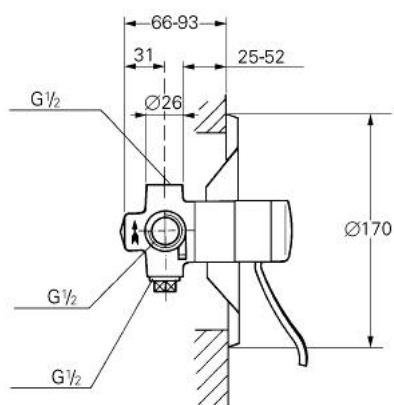

33 640 T00 EUROMIX BATERIE DUȘ MONOCOMANDĂ 1/2"

DESCRIEREA PRODUSULUI

- montaj pe perete
- scurgere superioară și inferioară 1/2"
- ornament
- suprafață GROHE LongLife

33 640 T00 EUROMIX BATERIE DUȘ MONOCOMANDĂ 1/2"

PIESE DE SCHIMB , mai 1984 – now

- 1: Componentă principală (Spare part-nr. 46023T00)
 - 1.1: capac (Spare part-nr. 07244T00)
 - 1.2: inel de siguranță (Spare part-nr. 05249000)
 - 2: Braț de 105 mm (Spare part-nr. 46026T00)
 - 2.1: Kit de înlocuire pentru sabotii de strângere (Spare part-nr. 46037000)
 - 3: Garnitură (Spare part-nr. 46022000)
 - 3.1: Disc de etanșare Ø30 x Ø2,5 (Spare part-nr. 0296700M)
 - 4: Șild de Ø170 din 1979 (Spare part-nr. 07640T00)
 - 4.1: șurub (Spare part-nr. 00038T0M)
 - 5: Manșon (Spare part-nr. 05495T00)
 - 6: Cartuș din 1974 (Spare part-nr. 07000000)
 - 6.1: kit de etanșare (Spare part-nr. 46090000)
 - 6.1.1: Clemă (Spare part-nr. 0011700M)
 - 6: Cartuș (Spare part-nr. 07800000)
 - 7: Limitator de temperatură (Spare part-nr. 00069000)*
 - 8: Set-extindere, 25 mm (Spare part-nr. 46013T00)*
 - 9: Inel de distanțare 22 mm (Spare part-nr. 46035T00)*
 - 10: Șild de Ø170 până în 1979 (Spare part-nr. 07425T00)*
- * Optional accessories