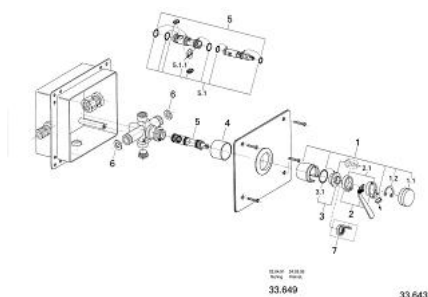

Pure Freude
an Wasser

33 643 000 **EUROMIX MODUL DUȘ MONOCOMANDĂ 1/2"**

DESCRIEREA PRODUSULUI

- Colour: cromat
- montare pe perete cu casetă de perete
- plăci de acoperire din inox, netede
- cu racorduri stabile
- suprafață GROHE LongLife

33 643 000 EUROMIX MODUL DUȘ MONOCOMANDĂ 1/2"

PIESE DE SCHIMB , ianuarie 1978 – now

- 1: Componentă principală (Spare part-nr. 46023000)
 - 1.1: Garnitură (Spare part-nr. 07244000)
 - 1.2: inel de siguranță (Spare part-nr. 05249000)
 - 2: Braț de 105 mm (Spare part-nr. 46026000)
 - 2.1: Kit de înlocuire pentru sabotii de strângere (Spare part-nr. 46037000)
 - 3: Garnitură (Spare part-nr. 46022000)
 - 3.1: Disc de etanșare Ø30 x Ø2,5 (Spare part-nr. 0296700M)
 - 4: Manșon (Spare part-nr. 05495000)
 - 5: Cartuș din 1974 (Spare part-nr. 07000000)
 - 5.1: kit de etanșare (Spare part-nr. 46090000)
 - 5.1.1: Clemă (Spare part-nr. 0011700M)
 - 6: etanșare (Spare part-nr. 0138600M)
 - 7: Limitator de temperatură (Spare part-nr. 00069000)*
- * Optional accessories