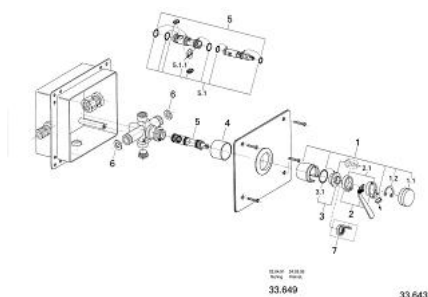

## 33 643 B00 **EUROMIX MODUL DUȘ MONOCOMANDĂ 1/2"**

### **DESCRIEREA PRODUSULUI**

- montare pe perete cu casetă de perete
- plăci de acoperire din inox, netede
- cu racorduri stabile
- suprafață GROHE LongLife

## 33 643 B00 EUROMIX MODUL DUȘ MONOCOMANDĂ 1/2"

### PIESE DE SCHIMB , ianuarie 1978 – now

- 1: Componentă principală (Spare part-nr. 46023B00)
  - 1.1: capac (Spare part-nr. 07244B00)
  - 1.2: inel de siguranță (Spare part-nr. 05249000)
  - 2: Braț de 105 mm (Spare part-nr. 46026B00)
  - 2.1: Kit de înlocuire pentru saboții de strângere (Spare part-nr. 46037000)
  - 3: Garnitură (Spare part-nr. 46022000)
  - 3.1: Disc de etanșare Ø30 x Ø2,5 (Spare part-nr. 0296700M)
  - 4: Manșon (Spare part-nr. 05495B00)
  - 5: Cartuș din 1974 (Spare part-nr. 07000000)
  - 5.1: kit de etanșare (Spare part-nr. 46090000)
  - 5.1.1: Clemă (Spare part-nr. 0011700M)
  - 6: etanșare (Spare part-nr. 0138600M)
  - 7: Limitator de temperatură (Spare part-nr. 00069000)\*
- \* Optional accessories