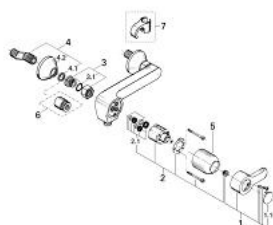

33 655 000 EURODISC BATERIE DUȘ MONOCOMANDĂ 1/2"

33.655

PIESE DE SCHIMB , ianuarie 1983 – now

- 1: Braț 85 (Spare part-nr. 46053000)
- 1.1: Capac de acoperire (Spare part-nr. 46063000)
- 2: Cartuș (Spare part-nr. 46048000)
- 2.1: kit de etanșare (Spare part-nr. 46209000)
- 3: Racord cu șurub 1/2" (Spare part-nr. 45044000)
- 3.1: etanșare Ø15 x Ø2 (Spare part-nr. 0311900M)
- 4: Conexiuni excentrice (Spare part-nr. 12075000)
- 4.1: etanșare (Spare part-nr. 0138600M)
- 4.2: Șild (Spare part-nr. 0221000M)
- 5: capac (Spare part-nr. 03827000)
- 6: Prolungire 3/4", 20 mm (Spare part-nr. 0713000M)*
- 7: Furcă pentru pară de duș (Spare part-nr. 28788000)*

* Optional accessories