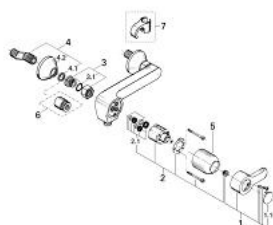

## 33 655 D00 EURODISC BATERIE DUȘ MONOCOMANDĂ 1/2"

### DESCRIEREA PRODUSULUI

- Colour: warm sunset
- montare pe perete
- cartuș ceramic de 46 mm cu GROHE SilkMove
- scurgere duș 1/2"
- conexiuni excentrice
- suprafață GROHE LongLife

## 33 655 D00 EURODISC BATERIE DUȘ MONOCOMANDĂ 1/2"

33.655

### PIESE DE SCHIMB , ianuarie 1983 – now

- 1: Braț 85 (Spare part-nr. 46053D00)
- 1.1: Capac de acoperire (Spare part-nr. 46063000)
- 2: Cartuș (Spare part-nr. 46048000)
- 2.1: kit de etanșare (Spare part-nr. 46209000)
- 3: Racord cu șurub 1/2" (Spare part-nr. 45044000)
- 3.1: etanșare Ø15 x Ø2 (Spare part-nr. 0311900M)
- 4: Conexiuni excentrice (Spare part-nr. 12075D00)
- 4.1: etanșare (Spare part-nr. 0138600M)
- 4.2: Șild (Spare part-nr. 02210D0M)
- 5: capac (Spare part-nr. 03827D00)
- 6: Prolungire 3/4", 20 mm (Spare part-nr. 07130D0M)\*
- 7: Furcă pentru pară de duș (Spare part-nr. 28788D00)\*