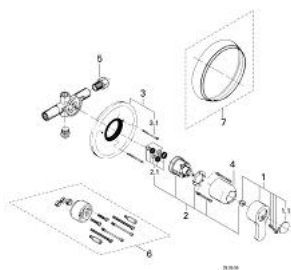

33 665 000 EURODISC BATERIE DUȘ MONOCOMANDĂ 1/2"

DESCRIEREA PRODUSULUI

- Colour: cromat
- montaj pe perete
- scurgere superioară și inferioară 1/2"
- ornament
- suprafață GROHE LongLife

33 665 000 EURODISC BATERIE DUȘ MONOCOMANDĂ 1/2"

33.665

PIESE DE SCHIMB , ianuarie 1983 – now

- 1: Braț 85 (Spare part-nr. 46053000)
- 1.1: Capac de acoperire (Spare part-nr. 46063000)
- 2: Cartuș (Spare part-nr. 46048000)
- 2.1: kit de etanșare (Spare part-nr. 46209000)
- 3: Șild de Ø170 (Spare part-nr. 46062000)
- 3.1: șurub M5 x 50 (Spare part-nr. 0096800M)
- 4: capac (Spare part-nr. 03827000)
- 5: Conector filetat (Spare part-nr. 00136000)
- 6: Set-extindere 1/2", 25 mm (Spare part-nr. 46047000)*
- 7: Inel de distanțare 22 mm (Spare part-nr. 46035000)*