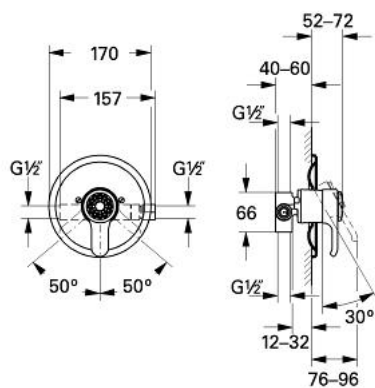

33 665 000 EURODISC BATERIE DUȘ MONOCOMANDĂ 1/2"

DESCRIEREA PRODUSULUI

- Colour: cromat
- montaj pe perete
- scurgere superioară și inferioară 1/2"
- ornament
- suprafață GROHE LongLife

33 665 000 EURODISC BATERIE DUȘ MONOCOMANDĂ 1/2"

33.665

PIESE DE SCHIMB , ianuarie 1983 – now

- 1: Braț 85 (Spare part-nr. 46053000)
- 1.1: Capac de acoperire (Spare part-nr. 46063000)
- 2: Cartuș (Spare part-nr. 46048000)
- 2.1: kit de etanșare (Spare part-nr. 46209000)
- 3: Șild de Ø170 (Spare part-nr. 46062000)
- 3.1: șurub M5 x 50 (Spare part-nr. 0096800M)
- 4: capac (Spare part-nr. 03827000)
- 5: Conector filetat (Spare part-nr. 00136000)
- 6: Set-extindere 1/2", 25 mm (Spare part-nr. 46047000)*
- 7: Inel de distanțare 22 mm (Spare part-nr. 46035000)*