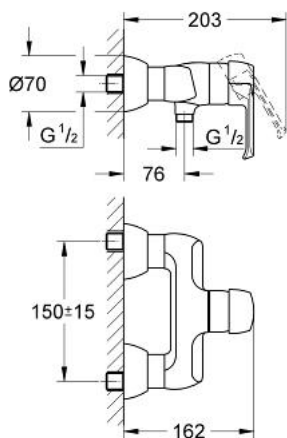

33 679 000 EUROWING BATERIE DUȘ MONOCOMANDĂ 1/2"

DESCRIEREA PRODUSULUI

- Colour: cromat
- montare pe perete
- cartuș ceramic de 46 mm cu GROHE SilkMove
- limitator de volum
- scurgere duș inferioară 1/2"
- valve unic-sens integrate în ieșirea pentru duș de 1/2"
- conexiuni excentrice
- fără set de duș
- limitator de temperatură opțional cu nr. de referință 46 308
- suprafață GROHE LongLife

33 679 000 EUROWING BATERIE DUȘ MONOCOMANDĂ 1/2"

PIESE DE SCHIMB , ianuarie 1992 – now

- 1: Braț (Spare part-nr. 46125IP0)
- 1.1: capac (Spare part-nr. 46126P00)
- 2: Cartuș (Spare part-nr. 46048000)
- 3: Racord cu șurub 1/2" (Spare part-nr. 45044000)
- 3.1: etanșare Ø15 x Ø2 (Spare part-nr. 0311900M)
- 4: Conexiuni excentrice (Spare part-nr. 12021000)
- 4.1: Șild cu manșon (Spare part-nr. 45060000)
- 4.2: etanșare (Spare part-nr. 0138600M)
- 5: capac (Spare part-nr. 46242000)
- 6: Limitator de temperatura(de la 46 048 până în '96) (Spare part-nr. 46153000)
- *
- 6: Limitator de temperatură (Spare part-nr. 46308000)*
- 7: Savonieră (Spare part-nr. 46118000)*
- 8: Manșon de prelungire, 120 mm (Spare part-nr. 01693000)*
- * Optional accessories