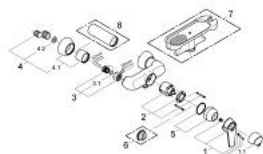

33 679 000 EUROWING BATERIE DUȘ MONOCOMANDĂ 1/2"

DESCRIEREA PRODUSULUI

- Colour: cromat
- montare pe perete
- cartuș ceramic de 46 mm cu GROHE SilkMove
- limitator de volum
- scurgere duș inferioară 1/2"
- valve unic-sens integrate în ieșirea pentru duș de 1/2"
- conexiuni excentrice
- fără set de duș
- limitator de temperatură opțional cu nr. de referință 46 308
- suprafață GROHE LongLife

33 679 000 EUROWING BATERIE DUȘ MONOCOMANDĂ 1/2"

PIESE DE SCHIMB , ianuarie 1992 – now

- 1: Braț (Spare part-nr. 46125IP0)
- 1.1: capac (Spare part-nr. 46126P00)
- 2: Cartuș (Spare part-nr. 46048000)
- 3: Racord cu șurub 1/2" (Spare part-nr. 45044000)
- 3.1: etanșare Ø15 x Ø2 (Spare part-nr. 0311900M)
- 4: Conexiuni excentrice (Spare part-nr. 12021000)
- 4.1: Șild cu manșon (Spare part-nr. 45060000)
- 4.2: etanșare (Spare part-nr. 0138600M)
- 5: capac (Spare part-nr. 46242000)
- 6: Limitator de temperatura(de la 46 048 până în '96) (Spare part-nr. 46153000)
- *
- 6: Limitator de temperatură (Spare part-nr. 46308000)*
- 7: Savonieră (Spare part-nr. 46118000)*
- 8: Manșon de prelungire, 120 mm (Spare part-nr. 01693000)*
- * Optional accessories